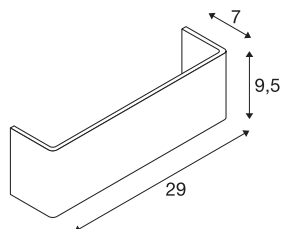

## MANA

lampenkap, aluminium, gepolijst aluminium, L/H/D  
29/9,5/7 cm

MANA lampenkap 29 van aluminium met een lengte van 290 mm en een hoogte van 95 mm in gepolijst aluminium.

## TECHNISCHE SPECIFICATIES

Art.nr.:	1000624
Lengte	29 cm
Hoogte	9.5 cm
Diepte	7 cm
Nettogewicht	0.404 kg
Brutogewicht	0.662 kg
IP-code	IP 20
Kleur	alu
BIG WHITE pagina	187