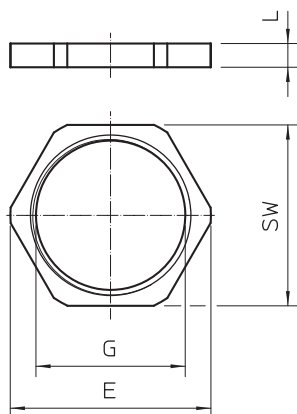

## Kabeļu izeja, misiņa pretuzgrieznis

Art.-Nr. 2091666

Pretuzgriežņi atb. DIN 46319 ar metrisku vītņi atb. IEC 423.

\* Cenas atb. DEL pierakstam.

<b>CuZn</b>	Misiņš
<b>N</b>	niķelēta

### Pamatdati

Art.-Nr.	2091666
Tips	169 MS M40
Apzīmējums 1	Uzgrieznis
Dimensija	M40
Materiāls	Misiņš
Materiāla saīsinājums	CuZn
Virsmas saīsinājums	niķelēta
Virsmas saīsinājums	N
Mazākā VK vienība (VG)	50,00 gab.
Svars	1,92 kg/100 gab.

### Tehniskie dati

Izmērs E	49,80 mm
Izmērs L	4,50 mm
SW	45,00 mm
Vītnes veids	metriskis
Vītne	M40 x 1,5
Vītnes iekšējais izmērs, metriskis/PG	40,00
Stiegrots ar stikla šķiedru	<input type="checkbox"/>
Nesatur halogēnus	<input type="checkbox"/>
Triecienizturīgs	<input type="checkbox"/>