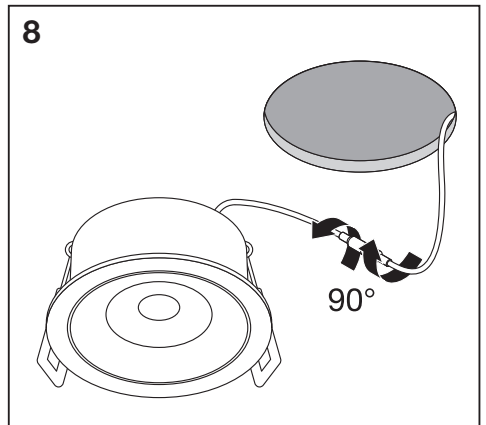

4

- 1 N Blue H03 VV-F 2x0.75 D5.5  
 2 PRI L Brown H05 VV-F 2x1.0 D6.0  
 H05 VV-F 2x1.5 D7.5

- 3 SEC LED + Brown H03 VV H2-F 2x0.5  
 - Blue

H03 VV-F 2 x 0.75 D 5.5  
 H05 VV-F 2 x 1.0 D 6.0

H05 VV-F 2 x 1.5 D 7.5

	C10	B16	C16
<b>Spot Air Fix P 6 W</b>	n=285	n=376	n=457
<b>Spot Air Adjust P 4 W</b>	n=300	n=376	n=480

**5**

SP AIR FIX	✓	✓	✗	✗
		Preset		
SP AIR ADJUST	✓	✗	✗	✗
		Preset		
	ON	ON	ON	ON
	1 2	1 2	1 2	1 2
		✗	✗	✗
		1 2	1 2	1 2
		°C	°C	
Current (CC)	85mA	140mA	180mA	140mA
Power	4W	6W	8W	6W
% rated lumen FIX	80%	100%	130%	100%
% rated lumen ADJ	100%	130%	200%	130%