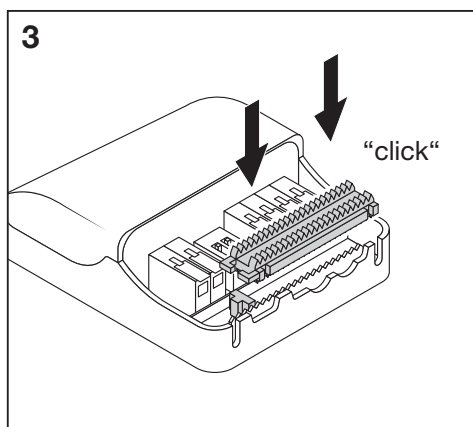

	EAN	 CC mA	 V <sub>DC</sub>	IP	IK	Ø x h [mm]		 (°C)
SP AIR FIX P 6W 927 PS DIM IP65 WT	4058075799905	140	30-40	65/20	03	81x34	0.2 kg	-20...+40
SP AIR FIX P 6W 930 PS DIM IP65 WT	4058075799929	140	30-40	65/20	03	81x34	0.2 kg	-20...+40
SP AIR FIX P 6W 940 PS DIM IP65 WT	4058075799943	140	30-40	65/20	03	81x34	0.2 kg	-20...+40
SP AIR FIX P 6W 927 PS DIM IP65 BK	4099854000188	140	30-40	65/20	03	81x34	0.2 kg	-20...+40
SP AIR FIX P 6W 930 PS DIM IP65 BK	4058075799967	140	30-40	65/20	03	81x34	0.2 kg	-20...+40
SP AIR FIX P 6W 930 PS DIM IP65 SI	4058075799981	140	30-40	65/20	03	81x34	0.2 kg	-20...+40
SP AIR ADJ P 4W 927 DIM IP23 WT	4099854000003	85	30-40	23/20	03	81x34	0.2 kg	-20...+40
SP AIR ADJ P 4W 930 DIM IP23 WT	4099854000041	85	30-40	23/20	03	81x34	0.2 kg	-20...+40
SP AIR ADJ P 4W 940 DIM IP23 WT	4099854000065	85	30-40	23/20	03	81x34	0.2 kg	-20...+40
SP AIR ADJ P 4W 927 DIM IP23 BK	4099854000201	85	30-40	23/20	03	81x34	0.2 kg	-20...+40
SP AIR ADJ P 4W 930 DIM IP23 BK	4099854000089	85	30-40	23/20	03	81x34	0.2 kg	-20...+40
SP AIR ADJ P 4W 930 DIM IP23 SI	4099854000102	85	30-40	23/20	03	81x34	0.2 kg	-20...+40