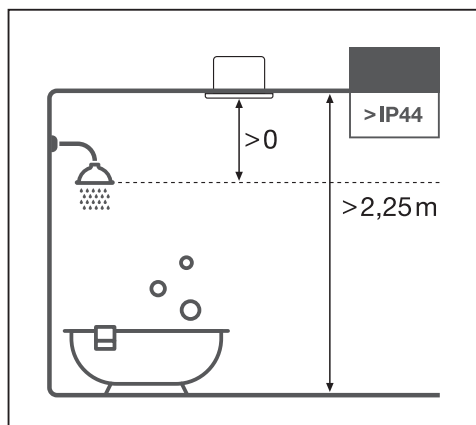

	EAN	 CC mA	 V <sub>DC</sub>	IP	IK	Ø x h [mm]		 (°C)
SP AIR FIX P 6W 927 PS DIM IP65 WT	4058075799905	140	30-40	65/20	03	81x34	0.2 kg	-20...+40
SP AIR FIX P 6W 930 PS DIM IP65 WT	4058075799929	140	30-40	65/20	03	81x34	0.2 kg	-20...+40
SP AIR FIX P 6W 940 PS DIM IP65 WT	4058075799943	140	30-40	65/20	03	81x34	0.2 kg	-20...+40
SP AIR FIX P 6W 927 PS DIM IP65 BK	4099854000188	140	30-40	65/20	03	81x34	0.2 kg	-20...+40
SP AIR FIX P 6W 930 PS DIM IP65 BK	4058075799967	140	30-40	65/20	03	81x34	0.2 kg	-20...+40
SP AIR FIX P 6W 930 PS DIM IP65 SI	4058075799981	140	30-40	65/20	03	81x34	0.2 kg	-20...+40
SP AIR ADJ P 4W 927 DIM IP23 WT	4099854000003	85	30-40	23/20	03	81x34	0.2 kg	-20...+40
SP AIR ADJ P 4W 930 DIM IP23 WT	4099854000041	85	30-40	23/20	03	81x34	0.2 kg	-20...+40
SP AIR ADJ P 4W 940 DIM IP23 WT	4099854000065	85	30-40	23/20	03	81x34	0.2 kg	-20...+40
SP AIR ADJ P 4W 927 DIM IP23 BK	4099854000201	85	30-40	23/20	03	81x34	0.2 kg	-20...+40
SP AIR ADJ P 4W 930 DIM IP23 BK	4099854000089	85	30-40	23/20	03	81x34	0.2 kg	-20...+40
SP AIR ADJ P 4W 930 DIM IP23 SI	4099854000102	85	30-40	23/20	03	81x34	0.2 kg	-20...+40