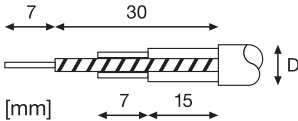

	C10	B16	C16
<b>Spot Air Fix P 6 W</b>	n=285	n=376	n=457
<b>Spot Air Adjust P 4 W</b>	n=300	n=376	n=480

**5**

SP AIR FIX	✓	✓	✗	✗
		Preset		
SP AIR ADJUST	✓	✗	✗	✗
		Preset		
	ON	ON	ON	ON
	1 2	1 2	1 2	1 2
		✗	✗	✗
		1 2	1 2	1 2
		°C	°C	
Current (CC)	85mA	140mA	180mA	140mA
Power	4W	6W	8W	6W
% rated lumen FIX	80%	100%	130%	100%
% rated lumen ADJ	100%	130%	200%	130%

**CONNECTOR BOX 3 POLE**

EAN 4099854013508

H03 VV-F 3 x 0,75 D 6,0  
H05 VV-F 3 x 1,0 D 7,0  
H05 VV-F 3 x 1,5 D 8,5

**SP HOLDER DN68 H65**

EAN 4099854013478

≥ 1.50 m

≥ 2.50 m

FR