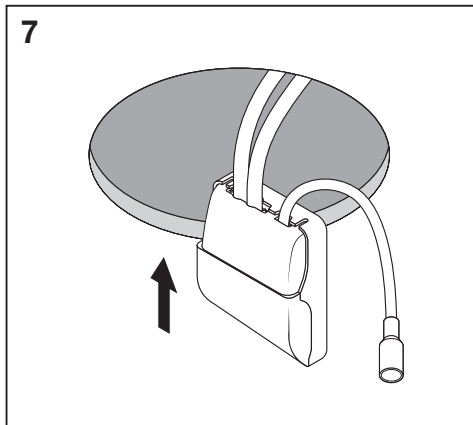

4

- 1 N Blue H03 VV-F 2x0.75 D5.5  
 2 PRI L Brown H05 VV-F 2x1.0 D6.0  
 H05 VV-F 2x1.5 D7.5

- 3 SEC LED + Brown H03 VV H2-F 2x0.5  
 - Blue

H03 VV-F 2 x 0.75 D 5.5  
 H05 VV-F 2 x 1.0 D 6.0

H05 VV-F 2 x 1.5 D 7.5

	C10	B16	C16
<b>Spot Air Fix P 6 W</b>	n=285	n=376	n=457
<b>Spot Air Adjust P 4 W</b>	n=300	n=376	n=480

**5**

SP AIR FIX	✓	✓	✗	✗
		Preset		
SP AIR ADJUST	✓	✗	✗	✗
		Preset		
	ON	ON	ON	ON
	1 2	1 2	1 2	1 2
		✗	✗	✗
		1 2	1 2	1 2
		°C	°C	
Current (CC)	85mA	140mA	180mA	140mA
Power	4W	6W	8W	6W
% rated lumen FIX	80%	100%	130%	100%
% rated lumen ADJ	100%	130%	200%	130%