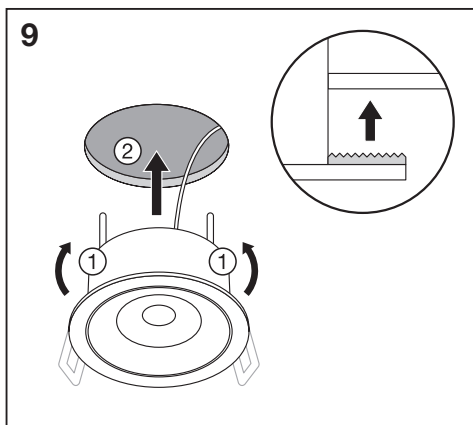

4

- 1 N Blue H03 VV-F 2x0.75 D5.5  
 2 PRI L Brown H05 VV-F 2x1.0 D6.0  
 H05 VV-F 2x1.5 D7.5

- 3 SEC LED + Brown H03 VV H2-F 2x0.5  
 - Blue

H03 VV-F 2 x 0.75 D 5.5  
 H05 VV-F 2 x 1.0 D 6.0

H05 VV-F 2 x 1.5 D 7.5

	C10	B16	C16
<b>Spot Air Fix P 6 W</b>	n=285	n=376	n=457
<b>Spot Air Adjust P 4 W</b>	n=300	n=376	n=480

**5**

SP AIR FIX	✓	✓	✗	✗
		Preset		
SP AIR ADJUST	✓	✗	✗	✗
		Preset		
	ON	ON	ON	ON
	1 2	1 2	1 2	1 2
		✗	✗	✗
		1 2	1 2	1 2
		°C	°C	
Current (CC)	85mA	140mA	180mA	140mA
Power	4W	6W	8W	6W
% rated lumen FIX	80%	100%	130%	100%
% rated lumen ADJ	100%	130%	200%	130%