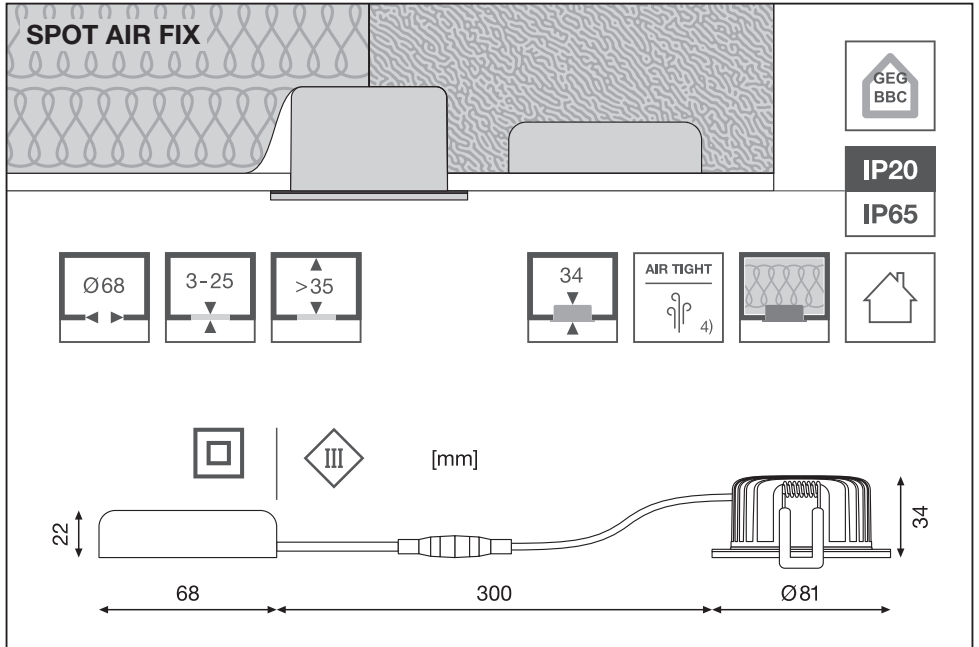

	EAN	 CC mA	 V <sub>DC</sub>	IP	IK	Ø x h [mm]		 (°C)
SP AIR FIX P 6W 927 PS DIM IP65 WT	4058075799905	140	30-40	65/20	03	81x34	0.2 kg	-20...+40
SP AIR FIX P 6W 930 PS DIM IP65 WT	4058075799929	140	30-40	65/20	03	81x34	0.2 kg	-20...+40
SP AIR FIX P 6W 940 PS DIM IP65 WT	4058075799943	140	30-40	65/20	03	81x34	0.2 kg	-20...+40
SP AIR FIX P 6W 927 PS DIM IP65 BK	4099854000188	140	30-40	65/20	03	81x34	0.2 kg	-20...+40
SP AIR FIX P 6W 930 PS DIM IP65 BK	4058075799967	140	30-40	65/20	03	81x34	0.2 kg	-20...+40
SP AIR FIX P 6W 930 PS DIM IP65 SI	4058075799981	140	30-40	65/20	03	81x34	0.2 kg	-20...+40
SP AIR ADJ P 4W 927 DIM IP23 WT	4099854000003	85	30-40	23/20	03	81x34	0.2 kg	-20...+40
SP AIR ADJ P 4W 930 DIM IP23 WT	4099854000041	85	30-40	23/20	03	81x34	0.2 kg	-20...+40
SP AIR ADJ P 4W 940 DIM IP23 WT	4099854000065	85	30-40	23/20	03	81x34	0.2 kg	-20...+40
SP AIR ADJ P 4W 927 DIM IP23 BK	4099854000201	85	30-40	23/20	03	81x34	0.2 kg	-20...+40
SP AIR ADJ P 4W 930 DIM IP23 BK	4099854000089	85	30-40	23/20	03	81x34	0.2 kg	-20...+40
SP AIR ADJ P 4W 930 DIM IP23 SI	4099854000102	85	30-40	23/20	03	81x34	0.2 kg	-20...+40