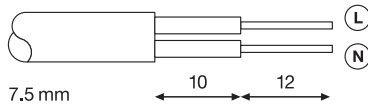

	EAN	 CC mA	 V <sub>DC</sub>	IP	IK	Ø x h [mm]		 (°C)
SP AIR FIX P 6W 927 PS DIM IP65 WT	4058075799905	140	30-40	65/20	03	81x34	0.2 kg	-20...+40
SP AIR FIX P 6W 930 PS DIM IP65 WT	4058075799929	140	30-40	65/20	03	81x34	0.2 kg	-20...+40
SP AIR FIX P 6W 940 PS DIM IP65 WT	4058075799943	140	30-40	65/20	03	81x34	0.2 kg	-20...+40
SP AIR FIX P 6W 927 PS DIM IP65 BK	4099854000188	140	30-40	65/20	03	81x34	0.2 kg	-20...+40
SP AIR FIX P 6W 930 PS DIM IP65 BK	4058075799967	140	30-40	65/20	03	81x34	0.2 kg	-20...+40
SP AIR FIX P 6W 930 PS DIM IP65 SI	4058075799981	140	30-40	65/20	03	81x34	0.2 kg	-20...+40
SP AIR ADJ P 4W 927 DIM IP23 WT	4099854000003	85	30-40	23/20	03	81x34	0.2 kg	-20...+40
SP AIR ADJ P 4W 930 DIM IP23 WT	4099854000041	85	30-40	23/20	03	81x34	0.2 kg	-20...+40
SP AIR ADJ P 4W 940 DIM IP23 WT	4099854000065	85	30-40	23/20	03	81x34	0.2 kg	-20...+40
SP AIR ADJ P 4W 927 DIM IP23 BK	4099854000201	85	30-40	23/20	03	81x34	0.2 kg	-20...+40
SP AIR ADJ P 4W 930 DIM IP23 BK	4099854000089	85	30-40	23/20	03	81x34	0.2 kg	-20...+40
SP AIR ADJ P 4W 930 DIM IP23 SI	4099854000102	85	30-40	23/20	03	81x34	0.2 kg	-20...+40

4

- 1 N Blue H03 VV-F 2x0.75 D5.5  
 2 PRI L Brown H05 VV-F 2x1.0 D6.0  
 H05 VV-F 2x1.5 D7.5

- 3 SEC LED + Brown H03 VV H2-F 2x0.5  
 - Blue

H03 VV-F 2 x 0.75 D 5.5  
 H05 VV-F 2 x 1.0 D 6.0

H05 VV-F 2 x 1.5 D 7.5

	C10	B16	C16
<b>Spot Air Fix P 6 W</b>	n=285	n=376	n=457
<b>Spot Air Adjust P 4 W</b>	n=300	n=376	n=480

**5**

SP AIR FIX	✓	✓	✗	✗
		Preset		
SP AIR ADJUST	✓	✗	✗	✗
		Preset		
	ON	ON	ON	ON
	1 2	1 2	1 2	1 2
		✗	✗	✗
		1 2	1 2	1 2
		°C	°C	
Current (CC)	85mA	140mA	180mA	140mA
Power	4W	6W	8W	6W
% rated lumen FIX	80%	100%	130%	100%
% rated lumen ADJ	100%	130%	200%	130%