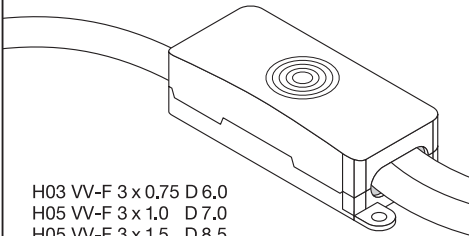

	C10	B16	C16
<b>Spot Air Fix P 6 W</b>	n=285	n=376	n=457
<b>Spot Air Adjust P 4 W</b>	n=300	n=376	n=480

**5**

SP AIR FIX	✓	✓	✗	✗
		Preset		
SP AIR ADJUST	✓	✗	✗	✗
		Preset		
	ON	ON	ON	ON
	1 2	1 2	1 2	1 2
		✗	✗	✗
		1 2	1 2	1 2
		°C	°C	
Current (CC)	85mA	140mA	180mA	140mA
Power	4W	6W	8W	6W
% rated lumen FIX	80%	100%	130%	100%
% rated lumen ADJ	100%	130%	200%	130%

**SP RING D100**

EAN 4099854136511  
(WHITE)  
EAN 4099854136542  
(BLACK)

**SP RING D133**

EAN 4099854013355  
(WHITE)  
EAN 4099854013386  
(BLACK)

**SP RING D180**

EAN 4099854013416 (WHITE)  
EAN 4099854013447 (BLACK)

**CONNECTOR BOX 3 POLE**

EAN 4099854013508

H03 VV-F 3 x 0,75 D 6,0  
H05 VV-F 3 x 1,0 D 7,0  
H05 VV-F 3 x 1,5 D 8,5

**SP HOLDER DN68 H65**

EAN 4099854013478

≥ 1.50 m

≥ 2.50 m

FR