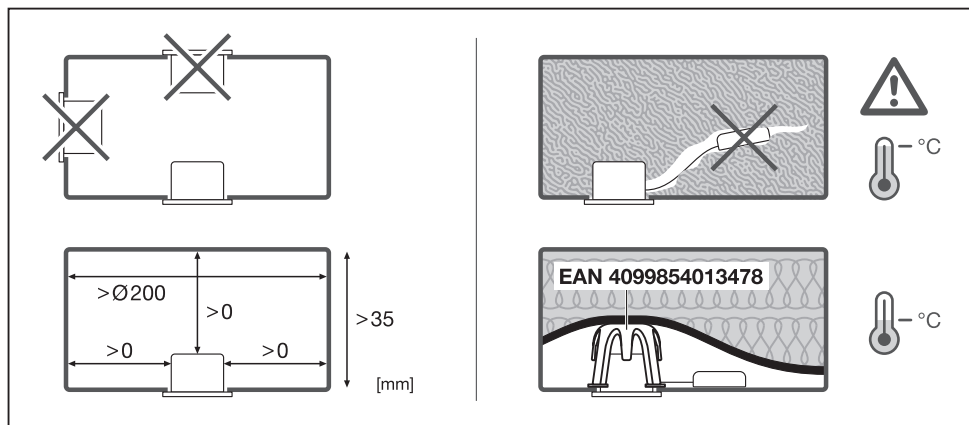

	EAN	 CC mA	 V <sub>DC</sub>	IP	IK	Ø x h [mm]		 (°C)
SP AIR FIX P 6W 927 PS DIM IP65 WT	4058075799905	140	30-40	65/20	03	81x34	0.2 kg	-20...+40
SP AIR FIX P 6W 930 PS DIM IP65 WT	4058075799929	140	30-40	65/20	03	81x34	0.2 kg	-20...+40
SP AIR FIX P 6W 940 PS DIM IP65 WT	4058075799943	140	30-40	65/20	03	81x34	0.2 kg	-20...+40
SP AIR FIX P 6W 927 PS DIM IP65 BK	4099854000188	140	30-40	65/20	03	81x34	0.2 kg	-20...+40
SP AIR FIX P 6W 930 PS DIM IP65 BK	4058075799967	140	30-40	65/20	03	81x34	0.2 kg	-20...+40
SP AIR FIX P 6W 930 PS DIM IP65 SI	4058075799981	140	30-40	65/20	03	81x34	0.2 kg	-20...+40
SP AIR ADJ P 4W 927 DIM IP23 WT	4099854000003	85	30-40	23/20	03	81x34	0.2 kg	-20...+40
SP AIR ADJ P 4W 930 DIM IP23 WT	4099854000041	85	30-40	23/20	03	81x34	0.2 kg	-20...+40
SP AIR ADJ P 4W 940 DIM IP23 WT	4099854000065	85	30-40	23/20	03	81x34	0.2 kg	-20...+40
SP AIR ADJ P 4W 927 DIM IP23 BK	4099854000201	85	30-40	23/20	03	81x34	0.2 kg	-20...+40
SP AIR ADJ P 4W 930 DIM IP23 BK	4099854000089	85	30-40	23/20	03	81x34	0.2 kg	-20...+40
SP AIR ADJ P 4W 930 DIM IP23 SI	4099854000102	85	30-40	23/20	03	81x34	0.2 kg	-20...+40