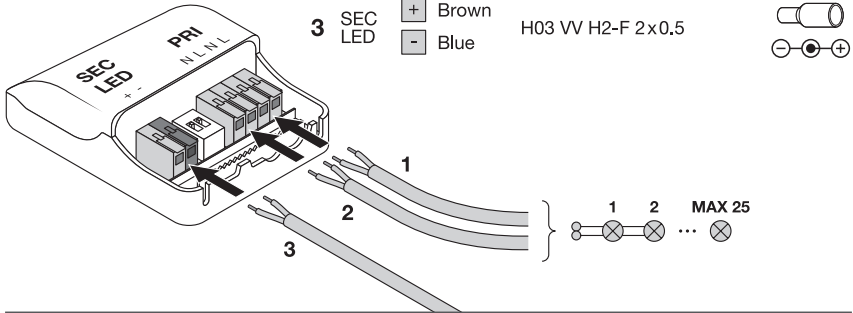

	EAN	 CC mA	 V <sub>DC</sub>	IP	IK	Ø x h [mm]		 (°C)
SP AIR FIX P 6W 927 PS DIM IP65 WT	4058075799905	140	30-40	65/20	03	81x34	0.2 kg	-20...+40
SP AIR FIX P 6W 930 PS DIM IP65 WT	4058075799929	140	30-40	65/20	03	81x34	0.2 kg	-20...+40
SP AIR FIX P 6W 940 PS DIM IP65 WT	4058075799943	140	30-40	65/20	03	81x34	0.2 kg	-20...+40
SP AIR FIX P 6W 927 PS DIM IP65 BK	4099854000188	140	30-40	65/20	03	81x34	0.2 kg	-20...+40
SP AIR FIX P 6W 930 PS DIM IP65 BK	4058075799967	140	30-40	65/20	03	81x34	0.2 kg	-20...+40
SP AIR FIX P 6W 930 PS DIM IP65 SI	4058075799981	140	30-40	65/20	03	81x34	0.2 kg	-20...+40
SP AIR ADJ P 4W 927 DIM IP23 WT	4099854000003	85	30-40	23/20	03	81x34	0.2 kg	-20...+40
SP AIR ADJ P 4W 930 DIM IP23 WT	4099854000041	85	30-40	23/20	03	81x34	0.2 kg	-20...+40
SP AIR ADJ P 4W 940 DIM IP23 WT	4099854000065	85	30-40	23/20	03	81x34	0.2 kg	-20...+40
SP AIR ADJ P 4W 927 DIM IP23 BK	4099854000201	85	30-40	23/20	03	81x34	0.2 kg	-20...+40
SP AIR ADJ P 4W 930 DIM IP23 BK	4099854000089	85	30-40	23/20	03	81x34	0.2 kg	-20...+40
SP AIR ADJ P 4W 930 DIM IP23 SI	4099854000102	85	30-40	23/20	03	81x34	0.2 kg	-20...+40

4

- 1 N Blue H03 VV-F 2x0.75 D5.5  
 2 PRI L Brown H05 VV-F 2x1.0 D6.0  
 H05 VV-F 2x1.5 D7.5

- 3 SEC LED + Brown H03 VV H2-F 2x0.5  
 - Blue

H03 VV-F 2 x 0.75 D 5.5  
 H05 VV-F 2 x 1.0 D 6.0

H05 VV-F 2 x 1.5 D 7.5

	C10	B16	C16
<b>Spot Air Fix P 6 W</b>	n=285	n=376	n=457
<b>Spot Air Adjust P 4 W</b>	n=300	n=376	n=480

**5**

SP AIR FIX	✓	✓	✗	✗
		Preset		
SP AIR ADJUST	✓	✗	✗	✗
		Preset		
	ON	ON	ON	ON
	1 2	1 2	1 2	1 2
		✗	✗	✗
		1 2	1 2	1 2
		°C	°C	
Current (CC)	85mA	140mA	180mA	140mA
Power	4W	6W	8W	6W
% rated lumen FIX	80%	100%	130%	100%
% rated lumen ADJ	100%	130%	200%	130%