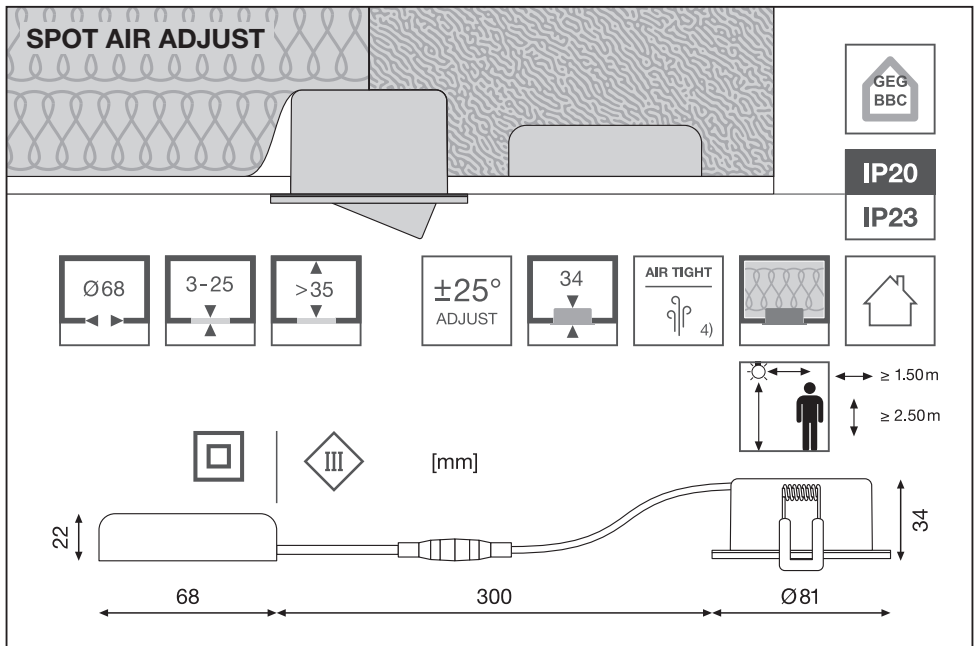

	EAN	 CC mA	 V <sub>DC</sub>	IP	IK	Ø x h [mm]		 (°C)
SP AIR FIX P 6W 927 PS DIM IP65 WT	4058075799905	140	30-40	65/20	03	81x34	0.2 kg	-20...+40
SP AIR FIX P 6W 930 PS DIM IP65 WT	4058075799929	140	30-40	65/20	03	81x34	0.2 kg	-20...+40
SP AIR FIX P 6W 940 PS DIM IP65 WT	4058075799943	140	30-40	65/20	03	81x34	0.2 kg	-20...+40
SP AIR FIX P 6W 927 PS DIM IP65 BK	4099854000188	140	30-40	65/20	03	81x34	0.2 kg	-20...+40
SP AIR FIX P 6W 930 PS DIM IP65 BK	4058075799967	140	30-40	65/20	03	81x34	0.2 kg	-20...+40
SP AIR FIX P 6W 930 PS DIM IP65 SI	4058075799981	140	30-40	65/20	03	81x34	0.2 kg	-20...+40
SP AIR ADJ P 4W 927 DIM IP23 WT	4099854000003	85	30-40	23/20	03	81x34	0.2 kg	-20...+40
SP AIR ADJ P 4W 930 DIM IP23 WT	4099854000041	85	30-40	23/20	03	81x34	0.2 kg	-20...+40
SP AIR ADJ P 4W 940 DIM IP23 WT	4099854000065	85	30-40	23/20	03	81x34	0.2 kg	-20...+40
SP AIR ADJ P 4W 927 DIM IP23 BK	4099854000201	85	30-40	23/20	03	81x34	0.2 kg	-20...+40
SP AIR ADJ P 4W 930 DIM IP23 BK	4099854000089	85	30-40	23/20	03	81x34	0.2 kg	-20...+40
SP AIR ADJ P 4W 930 DIM IP23 SI	4099854000102	85	30-40	23/20	03	81x34	0.2 kg	-20...+40