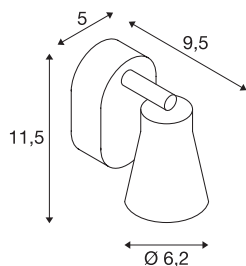

AVO CW Single

indoor wand- en plafondopbouwlamp, QPAR51, zwart, max. 50W

Wand- en plafondlamp van de AVO serie waarbij afhankelijk van de versie een tot vier lampenkoppen draai- en kantelbaar op de rozet gemonteerd zijn. De aluminium lamp is door de ingebouwde GU10-fitting voor halogeen en led lichtbronnen geschikt. De in meerdere kleurvarianten beschikbare lamp wordt direct op 230 V netspanning aangesloten.

TECHNISCHE SPECIFICATIES

Art.nr.:	1000886
Fitting	GU10
Lichtbronnen	QPAR51
Aantal fittingen	1
Inclusief lampen	Geen
Primaire nominale spanning	220-240V ~50/60Hz mA/V
Kantelbereik	90 °
Horizontaal draaibereik	320 °
Lengte	8 cm
Breedte	11.5 cm
Hoogte	9.5 cm
Nettogewicht	0.251 kg
Brutogewicht	0.313 kg
IP-code	IP 20
Veiligheidsklasse	I
Montage	Opbouw
Montagebeschrijving	Plafond,Wand
Wattage	50 W
Kleur	zwart
BIG WHITE pagina	315