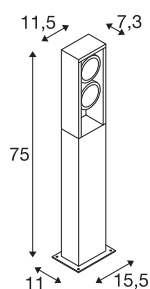

ESKINA FRAME 75 FL

Outdoor staande led armatuur double antraciet CCT-switch 3000/4000 K

Een rondom geslaagd design, elegant verpakt in de rechthoekige aluminium omlijsting: de populaire outdoor-armaturen van de ESKINA-serie bieden nu met het designalternatief FRAME nog meer toepassingsmogelijkheden. Zo slaat het antracietkleurige ESKINA FRAME bij elk gebruik buiten een goed figuur. De draaibare lampkoppen zorgen voor een flexibel instelbare lichtuittreding. Dankzij de hoge IP-beschermingsklasse is de ESKINA optimaal beschermd tegen weer en wind. Daar komt nog bij dat de lichtkleur (3000/4000 K) via de CCT-switch flexibel voor de installatie kan worden ingesteld. De eenvoudige installatie is daarna niet meer dan een formaliteit.

TECHNISCHE SPECIFICATIES

Art.nr.:	1004751
Aantal verschillende lichtopeningen	2
Primaire nominale spanning	220-240V ~50/60Hz mA/V
Secundaire stroom / secundaire spanning	700mA
Lengte	11.5 cm
Breedte	7.3 cm
Hoogte	75 cm
Nettogewicht	3.269 kg
Brutogewicht	3.922 kg
IP-code	IP 65
Veiligheidsklasse	I
Slagvastheidsklasse	IK06
Slagvastheid	1 Joule
Montage	Opbouw
Montagebeschrijving	Vloer
Wattage	27 W
Lumen	2200 / 2400 lm
Lichtkleurtemperatuur	3000/4000 Kelvin
Stralingshoek	95 °
Kleur	antraciet
CRI	80
LXXBXX gegevens	L70B50

Lichtbron

916483	
--------	---

Accessoires

228730	VERBINDINGSBOX , 3-polig, IP68
--------	-----------------------------------

Levensduur	30000 h
minimale omgevingstemperatuur	-20 °C
maximale omgevingstemperatuur	35 °C
BIG WHITE pagina	512