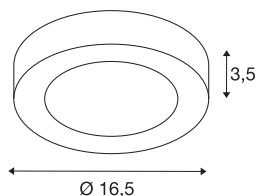

SENSER 18 CW

Indoor led wand- en plafondopbouwlamp rond wit 4000 K

Een geweldige dimbare verlichting voor uw ruimtes krijgt u met onze ronde SENSER 18 CW van 4000 Kelvin. De vast ingebouwde premium led in het plafonds-/wandopbouwarmatuur is met een te verwachten levensduur van 50.000 uur bijzonder duurzaam en onderhoudsarm.

TECHNISCHE SPECIFICATIES

Art.nr.:	1004701
Primaire nominale spanning	220-240V ~50/60Hz mA/V
Secundaire stroom / secundaire spanning	350mA
Hoogte	3.5 cm
Diameter	16.5 cm
Nettogewicht	0.34 kg
Brutogewicht	0.364 kg
IP-code	IP 20
Veiligheidsklasse	I
Montage	Opbouw
Montagebeschrijving	Plafond,Wand
Dimbaar	Ja
Dimtechniek	Fase-afsnijding
Wattage	12 W
Lumen	990 lm
Lichtkleurtemperatuur	4000 Kelvin
Stralingshoek	110 °
Kleur	wit
CRI	90
Levensduur	50000 h
BIG WHITE pagina	320