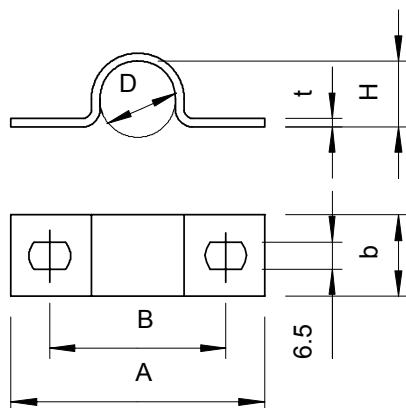

Tehnisko datu lapa

Stiprinājuma apskava 823, smaga

Art.-Nr. 1015508

OBO
BETTERMANN

Stiprinājuma apskava, stiprināma abās pusēs, 63 mm

St	Tērauds
FT	karsti cinkots

Pamatdati

Art.-Nr.	1015508
Tips	823 63 FT
Apzīmējums 1	Stiprināšanas skava
Apzīmējums 2	divpusīga
Dimensija	63mm
Materiāls	Tērauds
Materiāla saīsinājums	St
Virsmas	karsti cinkots
Virsmas atbilstošī DIN	DIN EN ISO 1461
Virsmas saīsinājums	FT
Mazākā VK vienība (VG)	100,00 gab.
Svars	10,70 kg/100 gab.

Tehnisko datu lapa

Stiprinājuma apskava 823, smaga

Art.-Nr. 1015508

Tehniskie dati

Garums	120,00 mm
Platums	25,00 mm
Augstums	59,00 mm
Izmērs A	120,00 mm
Izmērs B	96,00 mm
Attālums b	25,00 mm
Izmērs D	63,00 mm
Izmērs e	10,00 mm
Izmērs H	59,00 mm
Izmērs t	3,00 mm
Atstatums līdz sienai	<input type="checkbox"/>
Kabeļu/ cauruļu skaits	1,00
Izpildījums	divkārtīgs
Stiprinājuma veids	Caurums skrūvēšanai
priekš diametra	63 mm
Piemērots ugunsdrošības zonai	<input type="checkbox"/>
Nesatur halogēnus	<input checked="" type="checkbox"/>
Ar plastmasas apvalku	<input type="checkbox"/>
Cauruma lielums	6,5 x 10 mm
Materiāla biezums	3,00 mm
UV izturīgs	<input checked="" type="checkbox"/>