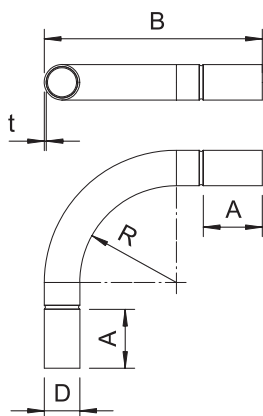

PE50 PES50 – poliesters/epoksīds

Pamatdati

Art.-Nr.	2046827
Tips	SBN32 SW
Dimensija	ø32mm
Krāsa	melns
RAL numurs	9005
Materiāls	Tērauds
Materiāla saīsinājums	St
Virsmas saīsinājums	PES50 – poliesters/epoksīds
Virsmas atbilstošā DIN	DIN EN 12329
Virsmas saīsinājums	PE50
Mazākā VK vienība (VG)	20,00 gab.
Svars	41,00 kg/100 gab.

Tehnisko datu lapa

Tērauda līkums ar melnu pulvera pārklājumu, bez vītnes

Art.-Nr. 2046827

Tehniskie dati

Izmērs A	86,50 mm
Izmērs B	254,00 mm
Izmērs D	32,70 mm
Izmērs M	M32
Izmērs R	150,00 mm
Izmērs t	1,20 mm
Izmērs l	40,00 mm
Izpildījums	Spraudņi
Izmērs	32
caurules nominālajam diametram	32,00 mm
Elastīgs	<input type="checkbox"/>
Nesatur halogēnus	<input type="checkbox"/>
Ar apskates atveri un vāku	<input type="checkbox"/>
Ar uznavu	<input checked="" type="checkbox"/>
Pulēta virsma	<input type="checkbox"/>
Virsmas matēta	<input type="checkbox"/>
Līkuma leņķis	90,00 °
Divdaļīgs	<input type="checkbox"/>