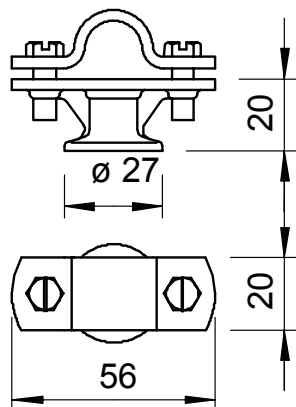

Tehnisko datu lapa

Stieņa turētājs, 16 mm

Art.-Nr. 5412609

- Uzveršanas un zemējuma ievada stieņiem Rd 16
- Samontēts, ar pārliktni un skrūvēm ar sešstūra skrūvēm M6 x 16
- Ar iekšējo vītņi M8 var caurejošu atveri Ø 7 mm

Zn Cinka lējums zem spiediena
VZ cinkota

Pamatdati

Art.-Nr.	5412609
Tips	113 Z-16
Apzīmējums 1	Uztverēja turētājs
Dimensija	16mm
Materiāls	Zem spiediena liets cinks
Materiāla saīsinājums	Zn
Virsmas	cinkota
Virsmas saīsinājums	VZ
Mazākā VK vienība (VG)	10,00 gab.
Svars	6,00 kg/100 gab.

Tehniskie dati

Stiprinājuma veids, stienis	ar skrūvējamu apskavu
Fiksatora stiprinājuma veids	Urbums ar M vītņi
Vītņes lielums M	8,00
Pielāgots	Rd 16 mm