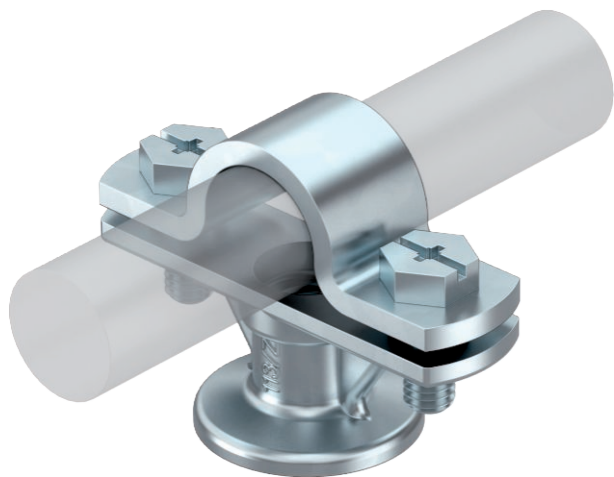

Tehnisko datu lapa

Stieņa turētājs, 16 mm

Art.-Nr. 5412609

- Uzveršanas un zemējuma ievada stieņiem Rd 16
- Samontēts, ar pārliktni un skrūvēm ar sešstūra skrūvēm M6 x 16
- Ar iekšējo vītņi M8 var caurejošu atveri Ø 7 mm

Zn Cinka lējums zem spiediena
VZ cinkota

Pamatdati

Art.-Nr.	5412609
Tips	113 Z-16
Apzīmējums 1	Uztverēja turētājs
Dimensija	16mm
Materiāls	Zem spiediena liets cinks
Materiāla saīsinājums	Zn
Virsmas	cinkota
Virsmas saīsinājums	VZ
Mazākā VK vienība (VG)	10,00 gab.
Svars	6,00 kg/100 gab.

Tehniskie dati

Stiprinājuma veids, stienis	ar skrūvējamu apskavu
Fiksatora stiprinājuma veids	Urbums ar M vītņi
Vītņes lielums M	8,00
Pielāgots	Rd 16 mm