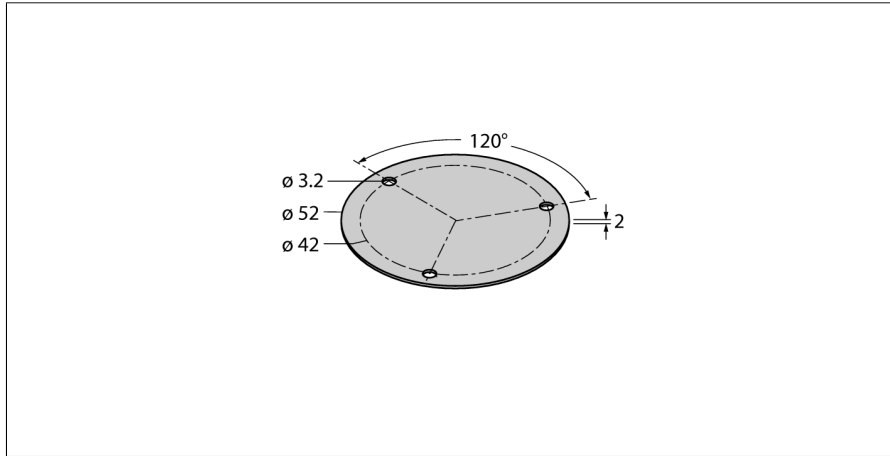

Toebehoren Afschermplaat voor encoders RI-QR24 SP3-QR24

- positiegever
- holle as met 6 mm binnendiameter
- inclusief bevestigingsmogelijkheid voor asadapter

Type	SP3-QR24
Ident no.	1590958

Materiaal behuizing	aluminium
---------------------	-----------