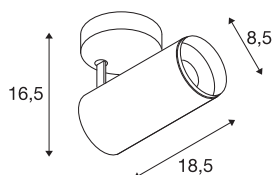

NUMINOS® SPOT DALI M

Indoor led plafondopbouwlamp zwart/zwart 2700 K 60°

Het NUMINOS verlichtingssysteem van SLV combineert techniek, design en functionaliteit als geen ander. Met verschillende downlights en spots zorgt u voor duizend lichtontwerpmogelijkheden. Ook met de NUMINOS® SPOT DALI M led-plafondopbouwarmatuur voor binnen, die overtuigt door de beste afwerkings- en lichtkwaliteit. Zo creëert u hoogwaardige verlichting voor grotere oppervlakken of u maakt gebruik van een spot voor selectieve verlichting. De plafondinbouwarmatuur overtuigt met een stroomverbruik van 20,1 Watt, een lichtintensiteit van 1885 lumen, een kleurtemperatuur van 2700 Kelvin en een kleurweergave-index van 90. De montage voert u in een mum van tijd uit. Wanneer kiest u voor NUMINOS van SLV: de modulaire diversiteit wacht op u?

TECHNISCHE SPECIFICATIES

Art.nr.:	1004484
Primaire nominale spanning	220-240V ~50/60Hz mA/V
Secundaire stroom / secundaire spanning	500mA
Lengte	18.5 cm
Hoogte	16.5 cm
Diameter	8.5 cm
Nettogewicht	0.89 kg
Brutogewicht	1.19 kg
Veiligheidsklasse	I
Montage	Opbouw
Montagebeschrijving	Plafond
Dimbaar	Ja
Dimtechniek	DALI
Wattage	20.1 W
Lumen	1885 lm
Lichtkleurtemperatuur	2700 Kelvin
Stralingshoek	60 °
Kleur	zwart
CRI	90
UGR ≤	22
LXXBXX gegevens	L80B50
Levensduur	50000 h