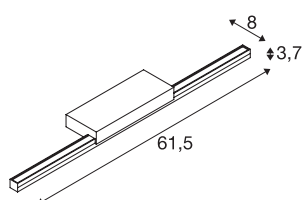

GLENOS® 60 Indoor LED-spiegellamp wit CCT switch 3000/4000K

De met een high performance led strip uitgeruste spiegelarmatuur GLENOS maakt indruk met hun elegante, smalle verschijning. De L-vormige bevestiging van het profiel van de in zwart, wit en grijs verkrijgbare spiegelarmatuur zorgt voor verblindingsvrije verlichting van de spiegel. Door middel van een ingebouwde CCT switch kan de lichtkleur bij installatie van 3000K in 4000K worden veranderd en vice versa.

TECHNISCHE SPECIFICATIES

Art.nr.:	1003507
Primaire nominale spanning	220-240V ~50/60Hz mA/V
Secundaire stroom / secundaire spanning	500mA
Breedte	61.5 cm
Hoogte	3.7 cm
Diepte	8 cm
Nettogewicht	0.544 kg
Brutogewicht	0.905 kg
IP-code	IP 20
Veiligheidsklasse	I
Montage	Opbouw
Montagebeschrijving	Wand
Wattage	12 W
Lumen	1170 lm
Lichtkleurtemperatuur	3000/4000 Kelvin
Stralingshoek	120 °
Kleur	wit
CRI	80
LXXBXX gegevens	L70B50
Levensduur	30000 h
minimale omgevingstemperatuur	-20 °C
maximale omgevingstemperatuur	40 °C