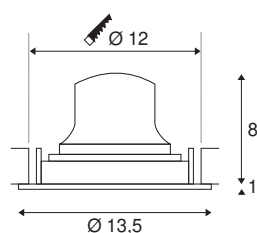

## TECHNISCHE SPECIFICATIES

Art.nr.:	1003581
Aantal verschillende lichtopeningen	1
Secundaire stroom / secundaire spanning	500mA
Hoogte	9 cm
Diameter	13.5 cm
Inbouwdiameter	12 cm
Inbouwdiepte	10 cm
Nettogewicht	0.39 kg
Brutogewicht	0.45 kg
IP-code	IP 20
Veiligheidsklasse	III
Slagvastheidsklasse	IK02
Slagvastheid	0,2 Joule
Montage	Inbouw
Montagebeschrijving	Plafond
Wattage	17.55 W
Lumen	1600 lm
Lichtkleurtemperatuur	3000 Kelvin
Stralingshoek	40 °
Kleur	zwart
CRI	90
UGR ≤	22