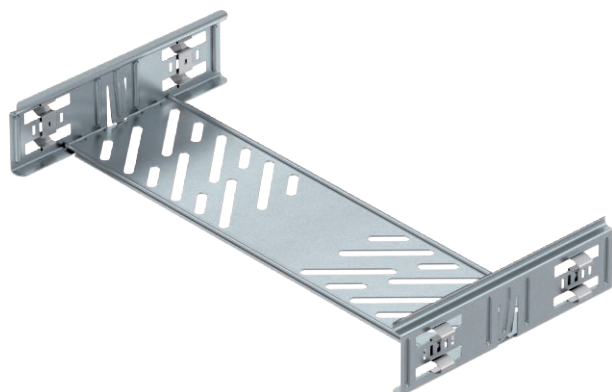

Tehnisko datu lapa

Gareno savienotāju komplekts Magic 60

Art.-Nr. 6068944

Kabeļu reņu savienotāji ar ātro stiprinājumu, lai bez skrūvēm pievienotu caurumotās kabeļu renes ar malas augstumu 60 mm.

St Tērauds

DD nepārtraukti cinkots cinks/alumīnijs, Double Dip

Produkta papildus teksta norādījumi

Optimizētā konstrukcija ļauj savienotāju izmantot gan liekuma rādiusa izveidošanai, gan arī kā garuma kompensācijas elementu, ja pastāv lielas temperatūras svārstības.

Pamatdati

Art.-Nr.	6068944
Tips	KTSMV 640 DD
Apzīmējums 1	Taisno savienojumu komplekts
Apzīmējums 2	kabeļu renei Magic
Dimensija	60x400x200
Materiāls	Tērauds
Materiāla saīsinājums	St
Virsmā	nepārtraukti cinkots cinks/alumīnijs, Double Dip
Virsmā atbilstoši DIN	DIN EN 10346
Virsmas saīsinājums	DD
Mazākā VK vienība (VG)	1,00 gab.
Svars	50,70 kg/100 gab.

Tehnisko datu lapa

Gareno savienotāju komplekts Magic 60

Art.-Nr. 6068944

Tehniskie dati

Garums	200,00 mm
Platums	400,00 mm
Platums	16,00 in (collas)
Malas augstums	60,00 mm
Malas augstums:	2,00 in (collas)
Izmērs B	400,00 mm
Izmēri	60x400 mm
Izpildījums	Garens savienotājs
Loksnes biezums	1,00 mm
Piemērots kabeļu renei	<input checked="" type="checkbox"/>
Piemērots režģveida renei	<input type="checkbox"/>
Piemērots kabeļu trepēm	<input type="checkbox"/>
Piemērots funkciju nodrošināšanai	<input type="checkbox"/>
Likumu savienotājs, horizontāls	<input type="checkbox"/>
Likumu savienotājs, vertikāls	<input type="checkbox"/>
Nerūsējošs tērauds, kodināts	<input type="checkbox"/>
Savienojuma veids	savienotājs bez skrūvēm