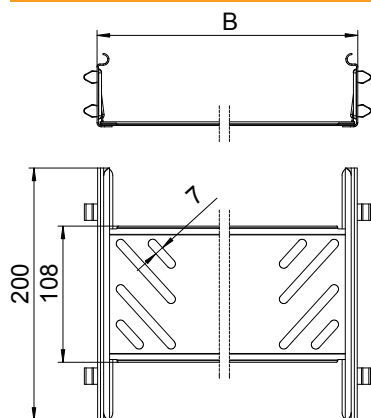

Pamatdati

Art.-Nr.	6068944
Tips	KTSMV 640 DD
Apzīmējums 1	Taisno savienojumu komplekts
Apzīmējums 2	kabeļu renei Magic
Dimensija	60x400x200
Materiāls	Tērauds
Materiāla saīsinājums	St
Virsmā	nepārtraukti cinkots cinks/alumīnijs, Double Dip
Virsmā atbilstoši DIN	DIN EN 10346
Virsmas saīsinājums	DD
Mazākā VK vienība (VG)	1,00 gab.
Svars	50,70 kg/100 gab.

Tehnisko datu lapa

Gareno savienotāju komplekts Magic 60

Art.-Nr. 6068944

Tehniskie dati

Garums	200,00 mm
Platums	400,00 mm
Platums	16,00 in (collas)
Malas augstums	60,00 mm
Malas augstums:	2,00 in (collas)
Izmērs B	400,00 mm
Izmēri	60x400 mm
Izpildījums	Garens savienotājs
Loksnes biezums	1,00 mm
Piemērots kabeļu renei	<input checked="" type="checkbox"/>
Piemērots režģveida renei	<input type="checkbox"/>
Piemērots kabeļu trepēm	<input type="checkbox"/>
Piemērots funkciju nodrošināšanai	<input type="checkbox"/>
Likumu savienotājs, horizontāls	<input type="checkbox"/>
Likumu savienotājs, vertikāls	<input type="checkbox"/>
Nerūsējošs tērauds, kodināts	<input type="checkbox"/>
Savienojuma veids	savienotājs bez skrūvēm