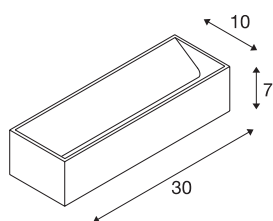

LOGS IN L Indoor LED wandopbouwarmatuur wit 3000K TRIAC dimbaar

De markante LED UP/DOWN wandopbouwarmatuur LOGS IN L is voorzien van een ultramoderne, krachtige LED die het regelbare warmwitte licht indirect afgeeft. Daardoor is hij uitstekend geschikt voor verblindingsvrije verlichting van trappen en vertrekken. Dankzij de Dim-to-Warm functie is de LOGS IN L traploos en absoluut flikker vrij dimbaar. Via het in de rozet ingebouwde voorschakelapparaat is rechtstreekse elektrische aansluiting op 230V netspanning mogelijk.

TECHNISCHE SPECIFICATIES

Art.nr.:	1002844
Primaire nominale spanning	220-240V ~50/60Hz mA/V
Secundaire stroom / secundaire spanning	500mA
Lengte	30 cm
Hoogte	7 cm
Diepte	10 cm
Nettogewicht	1.336 kg
Brutogewicht	1.574 kg
IP-code	IP 20
Veiligheidsklasse	I
Montage	Opbouw
Montagebeschrijving	Wand
Dimbaar	Ja
Dimtechniek	Fase-aansluiting, Fase-afsnijding
Wattage	18 W
Lumen	1600 lm
Lichtkleurtemperatuur	3000 Kelvin
Kleur	wit
CRI	90
LXXBXX gegevens	L70B50
Levensduur	30000 h
maximale omgevingstemperatuur	40 °C