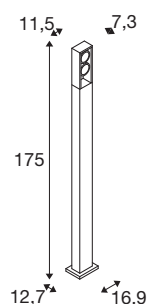

ESKINA FRAME 175 Pole double

staand armatuur antraciet 27W 3000/4000K 95°

Een rondom geslaagd design, elegant verpakt in de rechthoekige aluminium omlijsting: de populaire outdoor-armaturen van de ESKINA-serie bieden nu met het designalternatief FRAME nog meer toepassingsmogelijkheden. Zo slaat het antracietkleurige ESKINA FRAME bij elk gebruik buiten een stijlvol figuur. De draaibare lampkoppen zorgen voor flexibel instelbare lichtuittredingen. Dankzij de hoge IP-beschermingsklasse is de ESKINA optimaal beschermd tegen weer en wind. Daar komt nog bij dat de lichtkleur (3000/4000 K) via de CCT-switch flexibel voor de installatie kan worden ingesteld. De eenvoudige installatie is daarna niet meer dan een formaliteit.

TECHNISCHE SPECIFICATIES

Art.nr.:	1005440
Aantal verschillende lichtopeningen	2
Primaire nominale spanning	220-240V ~50/60Hz mA/V
Secundaire stroom / secundaire spanning	700mA
Lengte	11.5 cm
Breedte	7.3 cm
Hoogte	175 cm
Nettogewicht	6.525 kg
Brutogewicht	9.785 kg
IP-code	IP 65
Veiligheidsklasse	I
Slagvastheidsklasse	IK06
Slagvastheid	1 Joule
Montage	Opbouw
Montagebeschrijving	Vloer
Wattage	27 W
Lumen	2200 / 2400 lm
Lichtkleurtemperatuur	3000/4000 Kelvin
Stralingshoek	95 °
Kleur	antraciet
CRI	80
LXXBXX gegevens	L70B50

Lichtbron

916483	
--------	---

Accessoires

228730	VERBINDINGSBOX , 3-polig, IP68
--------	-----------------------------------

Levensduur	30000 h
minimale omgevingstemperatuur	-20 °C
maximale omgevingstemperatuur	35 °C
BIG WHITE pagina	515