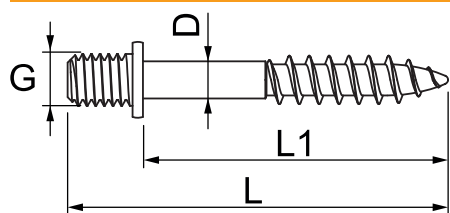

# Tehnisko datu lapa

Skrūvējams dībelis ar M6 vītņi

Art.-Nr. 3133036

OBO  
BETTERMANN

- ar kokskrūves kātu un vītņi M6

CE

**St** Tērauds  
**G** galvaniski cinkota

## Pamatdati

Art.-Nr.	3133036
Tips	985 M6 35
Apzīmējums 1	Screw-in anchors
Dimensija	M6x35mm
Materiāls	Tērauds
Materiāla saīsinājums	St
Virsmas	galvaniski cinkota
Virsmas atbilstoši DIN	DIN EN 12329
Virsmas saīsinājums	G
Mazākā VK vienība (VG)	100,00 gab.
Svars	0,53 kg/100 gab.

## Tehniskie dati

Garums	35,00 mm
Izmērs L	45,00 mm
Izmērs L1	35,00 mm
Izmērs D	4,30 mm
Izmērs G	M6 mm
Rūdīts	<input type="checkbox"/>
Kokskrūves ārējais diametrs	5 mm
Galvas forma	citi
Kāta diametrs	4,30 mm
Divceļu	<input type="checkbox"/>