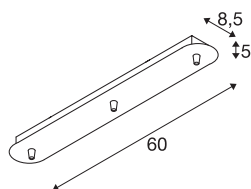

FITU drievoudige rozet lang

zwart

De langwerpige FITU plafondrozet is in verschillende kleuren met drie of vijf uitgangen verkrijgbaar en maakt alle combinaties met FITU E27 hanglampen mogelijk. Een passende trekontlasting wordt meegeleverd.

TECHNISCHE SPECIFICATIES

Art.nr.:	1001818
Nominale spanning	230V ~50Hz V
Lengte	60 cm
Breedte	8.5 cm
Hoogte	5 cm
Nettogewicht	1.09 kg
Brutogewicht	1.463 kg
IP-code	IP 20
Veiligheidsklasse	I
Montage	Opbouw
Montagebeschrijving	Plafond
Kleur	zwart
BIG WHITE pagina	473