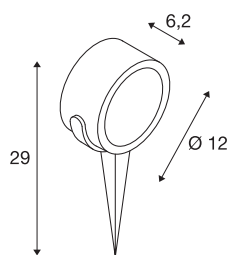

## SITRA 360 SPIKE

outdoor lamp met grondpin, met één lichtbron,  
TC-TSE, IP44, antraciet, max. 9 W

De van aluminium gemaakte lamp met grondpin SITRA 360 SPIKE is via de in alle richtingen draai- en kantelbare lampenkop, en de beveiligingsklasse IP44 voor vrijwel alle eisen van de buitenverlichting geschikt. De lamp wordt via de stroomkabel incl. netstekker op 230 V aangesloten. De SITRA 360-SPIKE omvat bovendien staande-, wand-, plus plafondlampen en is daarom universeel toepasbaar.

## TECHNISCHE SPECIFICATIES

Art.nr.:	231525
Fitting	GX53
Lichtbronnen	TCR-TSE
Aantal fittingen	1
Inclusief lampen	Geen
Primaire nominale spanning	220-240V ~50/60Hz mA/V
Kantelbereik	90 °
Lengte	12 cm
Breedte	6.2 cm
Hoogte	12 cm
Nettogewicht	0.688 kg
Brutogewicht	0.792 kg
IP-code	IP 44
Veiligheidsklasse	I
Slagvastheidsklasse	IK04
Slagvastheid	0,5 Joule
Montage	Opbouw
Montagebeschrijving	Vloer
Wattage	9 W
Kleur	antraciet
BIG WHITE pagina	602