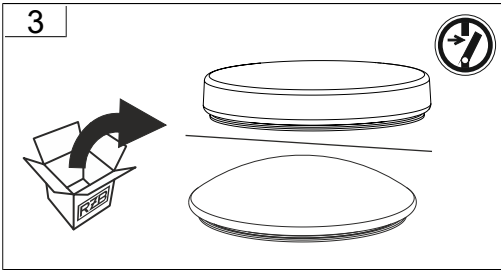

Jede zersprungene Schutzabdeckung ist zu ersetzen. DIN EN 60598

Replace any cracked protective shield. IEC DIN EN 60598

RZB - Rudolf Zimmermann, Bamberg GmbH

🏠 Rheinstraße 16, 96052 Bamberg

☎ 0951/7909-0

📠 0951/7909-198