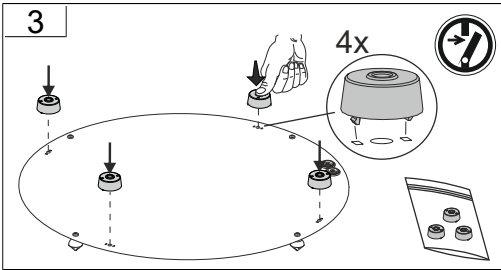

Jede zersprungene Schutzabdeckung ist zu ersetzen. DIN EN 60598

Replace any cracked protective shield. IEC DIN EN 60598

RZB - Rudolf Zimmermann, Bamberg GmbH

🏠 Rheinstraße 16, 96052 Bamberg

☎ 0951/7909-0

📠 0951/7909-198