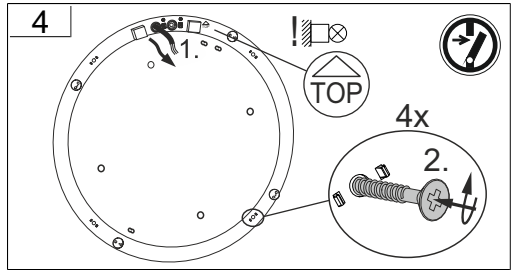

Jede zersprungene Schutzabdeckung ist zu ersetzen. DIN EN 60598

Replace any cracked protective shield. IEC DIN EN 60598

RZB - Rudolf Zimmermann, Bamberg GmbH

🏠 Rheinstraße 16, 96052 Bamberg

☎ 0951/7909-0

📠 0951/7909-198