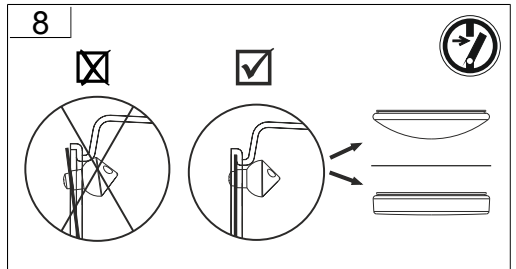

Jede zersprungene Schutzabdeckung ist zu ersetzen. DIN EN 60598

Replace any cracked protective shield. IEC DIN EN 60598

RZB - Rudolf Zimmermann, Bamberg GmbH

🏠 Rheinstraße 16, 96052 Bamberg

☎ 0951/7909-0

📠 0951/7909-198