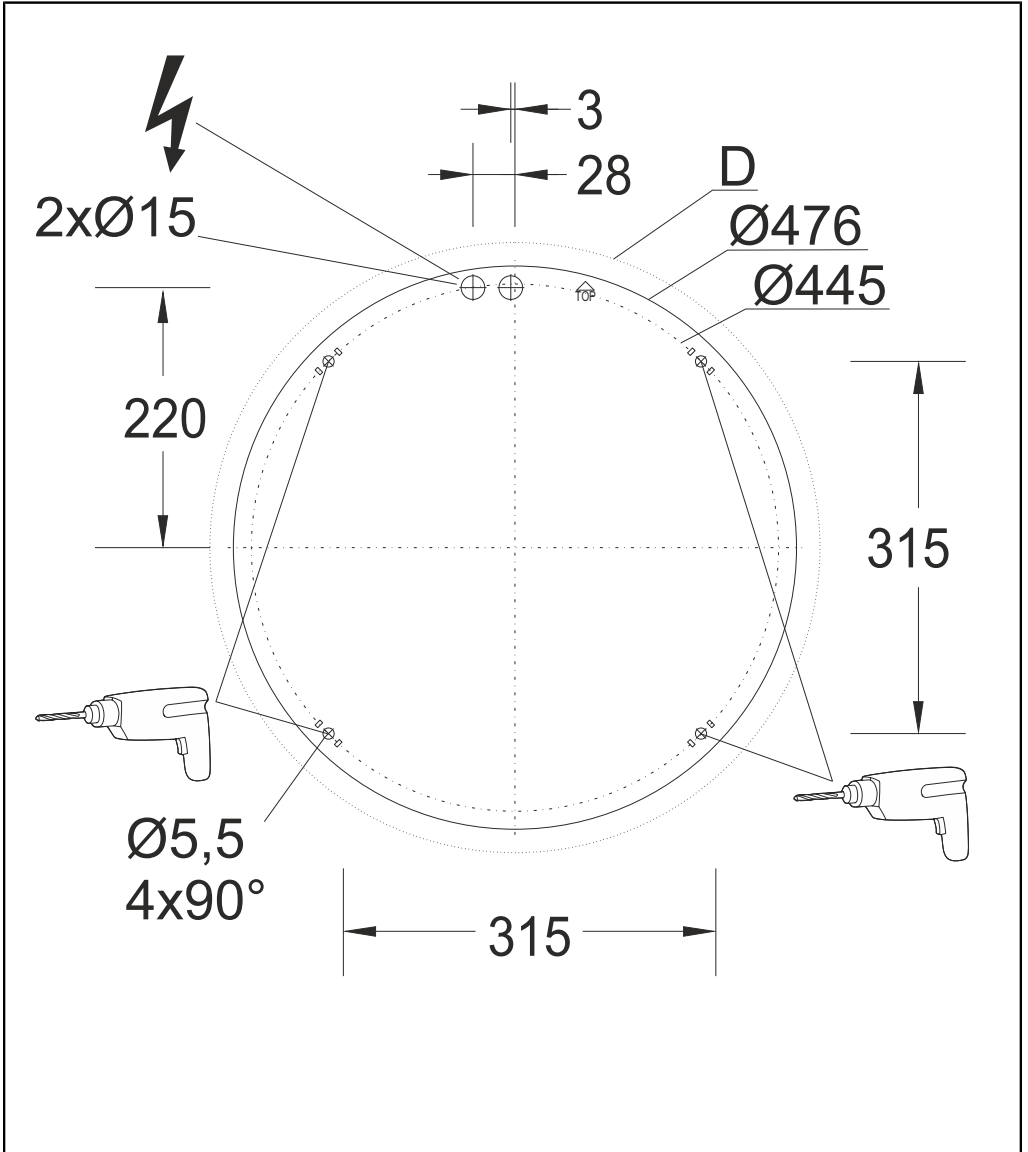

RZB - Rudolf Zimmermann, Bamberg GmbH

🏠 Rheinstraße 16, 96052 Bamberg

☎ 0951/7909-0

📠 0951/7909-198

🌐 info@rzb-leuchten.de