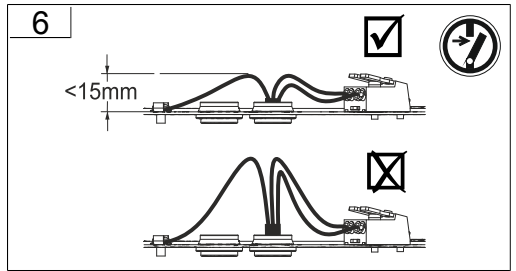

Jede zersprungene Schutzabdeckung ist zu ersetzen. DIN EN 60598

Replace any cracked protective shield. IEC DIN EN 60598

RZB - Rudolf Zimmermann, Bamberg GmbH

🏠 Rheinstraße 16, 96052 Bamberg

☎ 0951/7909-0

📠 0951/7909-198