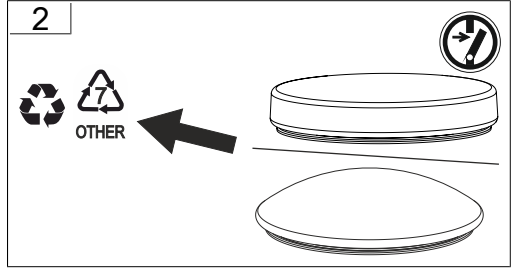

Jede zersprungene Schutzabdeckung ist zu ersetzen. DIN EN 60598

Replace any cracked protective shield. IEC DIN EN 60598

RZB - Rudolf Zimmermann, Bamberg GmbH

🏠 Rheinstraße 16, 96052 Bamberg

☎ 0951/7909-0

📠 0951/7909-198