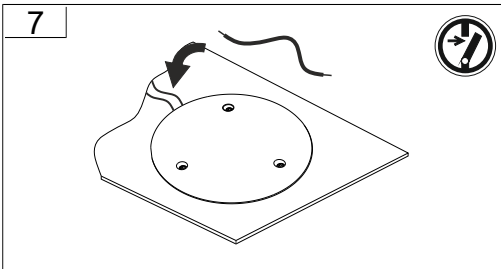

Jede zersprungene Schutzabdeckung ist zu ersetzen. DIN EN 60598

Replace any cracked protective shield. IEC DIN EN 60598

RZB - Rudolf Zimmermann, Bamberg GmbH

🏠 Rheinstraße 16, 96052 Bamberg

☎ 0951/7909-0

📠 0951/7909-198