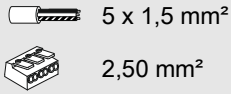

INSTRUCTION

Flat Polymero Kreis Slim
312087.002.2.76

~ 230 V 50/60 Hz IP 40 IK10

Umgebungstemperatur /
temperature ambiante
=> -20 °C ... + 35 °C

D 515, H 70

2,77 kg

Φ [lm]

P_{LED} [W]