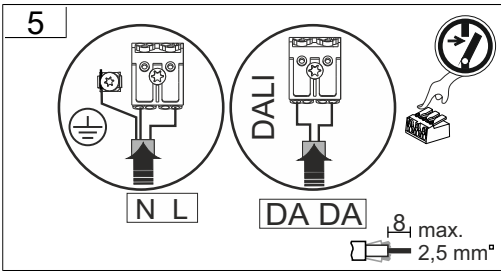

Jede zersprungene Schutzabdeckung ist zu ersetzen. DIN EN 60598

Replace any cracked protective shield. IEC DIN EN 60598

RZB - Rudolf Zimmermann, Bamberg GmbH

🏠 Rheinstraße 16, 96052 Bamberg

☎ 0951/7909-0

📠 0951/7909-198