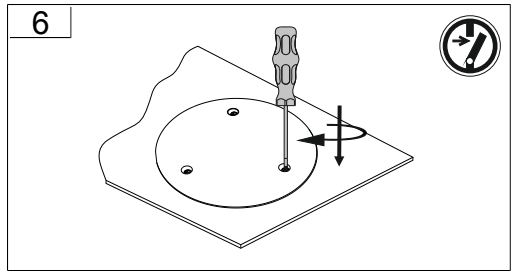

Jede zersprungene Schutzabdeckung ist zu ersetzen. DIN EN 60598

Replace any cracked protective shield. IEC DIN EN 60598

RZB - Rudolf Zimmermann, Bamberg GmbH

🏠 Rheinstraße 16, 96052 Bamberg

☎ 0951/7909-0

📠 0951/7909-198