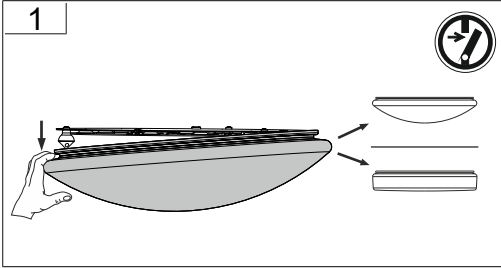

Jede zersprungene Schutzabdeckung ist zu ersetzen. DIN EN 60598

Replace any cracked protective shield. IEC DIN EN 60598

RZB - Rudolf Zimmermann, Bamberg GmbH

🏠 Rheinstraße 16, 96052 Bamberg

☎ 0951/7909-0

📠 0951/7909-198