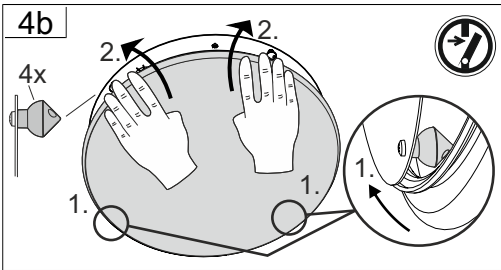

Jede zersprungene Schutzabdeckung ist zu ersetzen. DIN EN 60598

Replace any cracked protective shield. IEC DIN EN 60598

RZB - Rudolf Zimmermann, Bamberg GmbH

🏠 Rheinstraße 16, 96052 Bamberg

☎ 0951/7909-0

📠 0951/7909-198