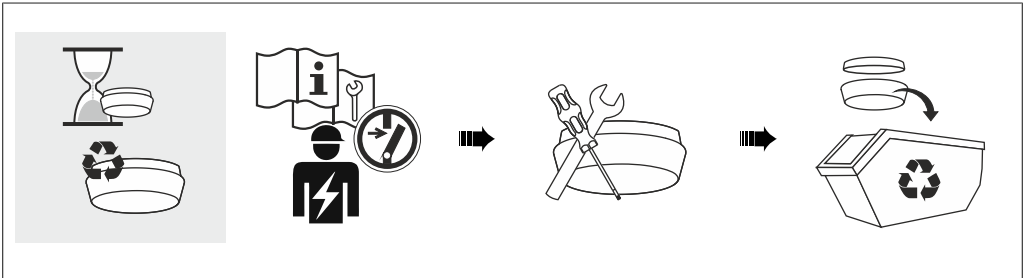

Jede zersprungene Schutzabdeckung ist zu ersetzen. DIN EN 60598

Replace any cracked protective shield. IEC DIN EN 60598

RZB - Rudolf Zimmermann, Bamberg GmbH

🏠 Rheinstraße 16, 96052 Bamberg

☎ 0951/7909-0

📠 0951/7909-198