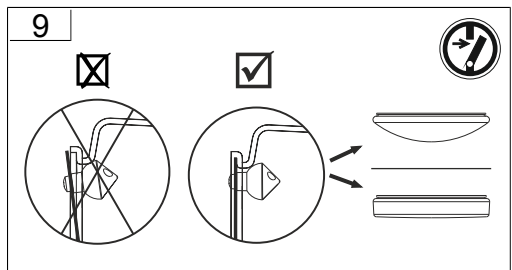

Jede zersprungene Schutzabdeckung ist zu ersetzen. DIN EN 60598

Replace any cracked protective shield. IEC DIN EN 60598

RZB - Rudolf Zimmermann, Bamberg GmbH

🏠 Rheinstraße 16, 96052 Bamberg

☎ 0951/7909-0

📠 0951/7909-198