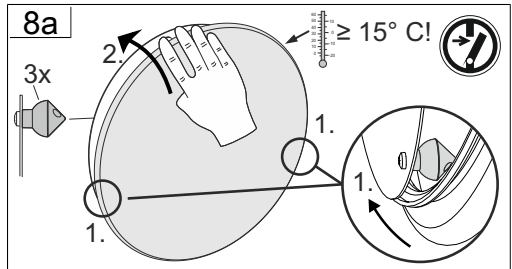

Jede zersprungene Schutzabdeckung ist zu ersetzen. DIN EN 60598

Replace any cracked protective shield. IEC DIN EN 60598

RZB - Rudolf Zimmermann, Bamberg GmbH

🏠 Rheinstraße 16, 96052 Bamberg

☎ 0951/7909-0

📠 0951/7909-198