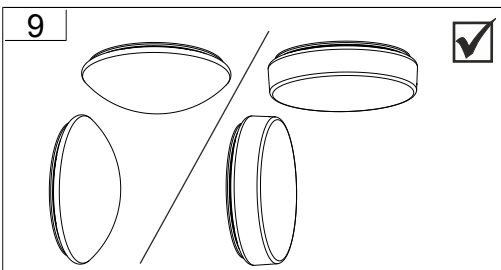

Jede zersprungene Schutzabdeckung ist zu ersetzen. DIN EN 60598

Replace any cracked protective shield. IEC DIN EN 60598

RZB - Rudolf Zimmermann, Bamberg GmbH

🏠 Rheinstraße 16, 96052 Bamberg

☎ 0951/7909-0

📠 0951/7909-198