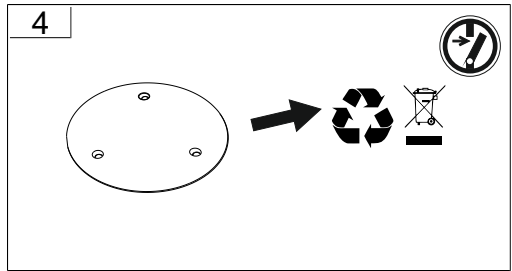

Jede zersprungene Schutzabdeckung ist zu ersetzen. DIN EN 60598

Replace any cracked protective shield. IEC DIN EN 60598

RZB - Rudolf Zimmermann, Bamberg GmbH

🏠 Rheinstraße 16, 96052 Bamberg

☎ 0951/7909-0

📠 0951/7909-198