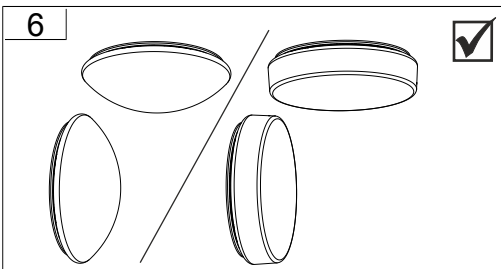

Jede zersprungene Schutzabdeckung ist zu ersetzen. DIN EN 60598

Replace any cracked protective shield. IEC DIN EN 60598

RZB - Rudolf Zimmermann, Bamberg GmbH

🏠 Rheinstraße 16, 96052 Bamberg

☎ 0951/7909-0

📠 0951/7909-198