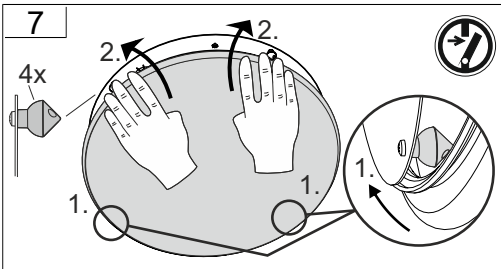

Jede zersprungene Schutzabdeckung ist zu ersetzen. DIN EN 60598

Replace any cracked protective shield. IEC DIN EN 60598

RZB - Rudolf Zimmermann, Bamberg GmbH

🏠 Rheinstraße 16, 96052 Bamberg

☎ 0951/7909-0

📠 0951/7909-198