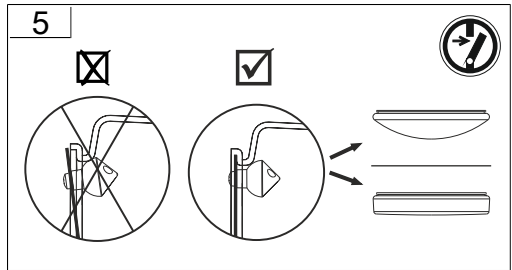

Jede zersprungene Schutzabdeckung ist zu ersetzen. DIN EN 60598

Replace any cracked protective shield. IEC DIN EN 60598

RZB - Rudolf Zimmermann, Bamberg GmbH

🏠 Rheinstraße 16, 96052 Bamberg

☎ 0951/7909-0

📠 0951/7909-198