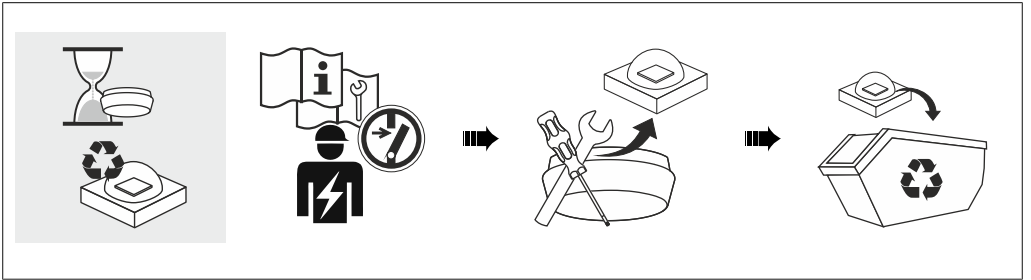

Jede zersprungene Schutzabdeckung ist zu ersetzen. DIN EN 60598

Replace any cracked protective shield. IEC DIN EN 60598

RZB - Rudolf Zimmermann, Bamberg GmbH

🏠 Rheinstraße 16, 96052 Bamberg

☎ 0951/7909-0

📠 0951/7909-198