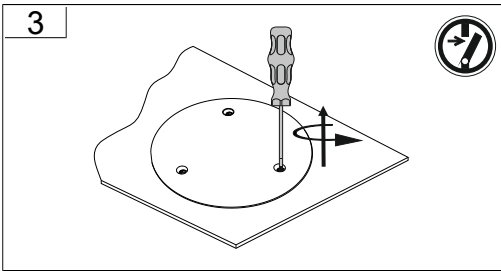

Jede zersprungene Schutzabdeckung ist zu ersetzen. DIN EN 60598

Replace any cracked protective shield. IEC DIN EN 60598

RZB - Rudolf Zimmermann, Bamberg GmbH

🏠 Rheinstraße 16, 96052 Bamberg

☎ 0951/7909-0

📠 0951/7909-198