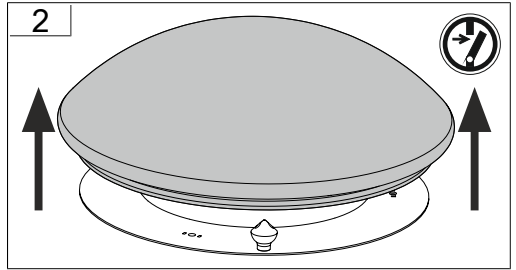

Jede zersprungene Schutzabdeckung ist zu ersetzen. DIN EN 60598

Replace any cracked protective shield. IEC DIN EN 60598

RZB - Rudolf Zimmermann, Bamberg GmbH

🏠 Rheinstraße 16, 96052 Bamberg

☎ 0951/7909-0

📠 0951/7909-198