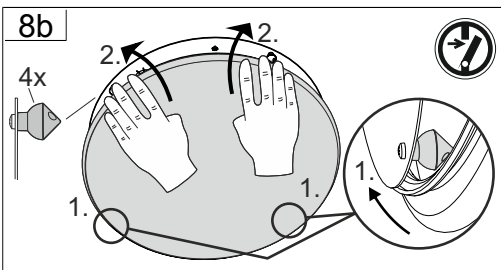

Jede zersprungene Schutzabdeckung ist zu ersetzen. DIN EN 60598

Replace any cracked protective shield. IEC DIN EN 60598

RZB - Rudolf Zimmermann, Bamberg GmbH

🏠 Rheinstraße 16, 96052 Bamberg

☎ 0951/7909-0

📠 0951/7909-198