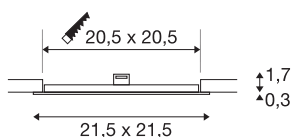

## TECHNISCHE SPECIFICATIES

Art.nr.:	1003013
Secundaire stroom / secundaire spanning	500mA
Lengte	21.5 cm
Breedte	21.5 cm
Hoogte	2 cm
Inbouw lengte	20.5 cm
Inbouw breedte	20.5 cm
Inbouwdiepte	3 cm
Nettogewicht	0.371 kg
Brutogewicht	0.486 kg
IP-code	IP 20
Veiligheidsklasse	III
Slagvastheidsklasse	IK02
Slagvastheid	0,2 Joule
Montage	Inbouw
Montagebeschrijving	Plafond
Lumen	1100 lm
Lichtkleurtemperatuur	3000 Kelvin
Kleur	wit
CRI	90
LXXBXX gegevens	L70B50
Levensduur	48000 h