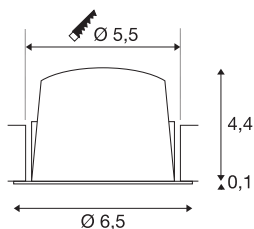

TECHNISCHE SPECIFICATIES

Art.nr.:	1005505
Secundaire stroom / secundaire spanning	200mA
Hoogte	4.5 cm
Diameter	6.5 cm
Inbouwdiameter	5.5 cm
Inbouwdiepte	11 cm
Nettogewicht	0.09 kg
Brutogewicht	0.096 kg
IP-code	IP 20 / IP 44
Veiligheidsklasse	III
Slagvastheidsklasse	IK02
Slagvastheid	0,2 Joule
Montage	Inbouw
Montagebeschrijving	Plafond
Wattage	7 W
Lumen	640 lm
Lichtkleurtemperatuur	2700 Kelvin
Stralingshoek	55 °
Kleur	zwart
CRI	90
UGR ≤	25
LXXBXX gegevens	L80B50