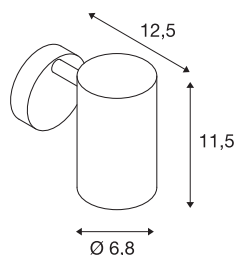

ENOLA_B

wandarmatuur, QPAR51, met schakelaar, zwart, max. 50W

De in meerdere kleuren verkrijgbare wand- en plafon-darmatuur ENOLA_B maakt indruk door zijn elegante conische lampenkap en puristische uitstraling en is zeer geschikt voor veelzijdige accentverlichting. De van aluminium en staal vervaardigde lamp is door de ingebouwde GU-10-fitting voor halogeen- plus led-lichtbronnen geschikt. De armatuur is klaar voor aansluiting voor 230 V netspanning.

TECHNISCHE SPECIFICATIES

Art.nr.:	1000729
Fitting	GU10
Lichtbronnen	QPAR51
Aantal fittingen	1
Inclusief lampen	Geen
Primaire nominale spanning	220-240V ~50/60Hz mA/V
Kantelbereik	90 °
Horizontaal draaibereik	350 °
Breedte	9 cm
Hoogte	11.4 cm
Diepte	13 cm
Nettogewicht	0.48 kg
Brutogewicht	0.634 kg
IP-code	IP 20
Veiligheidsklasse	I
Montage	Opbouw
Montagebeschrijving	Wand
Wattage	50 W
Kleur	zwart
BIG WHITE pagina	217