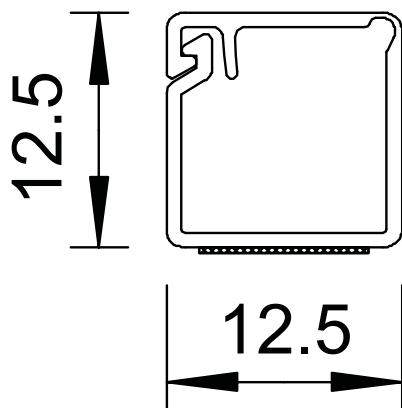

Tehnisko datu lapa

Minikanāls ar līmplēvi un šarnīra augšdaļu, MD12

Art.-Nr. 6150179

Mini kanāls ar līmplēvi un šarnīra augšējo daļu.

PVC Polivinilhlorīds

Produkta papildu apraksts 1 | Novelkot pie pamatnes pielīmēto plēvi, WDK kanālus var pielīmēt tieši pie sienas.

Pamatdati

Art.-Nr.	6150179
Tips	WDKMD12CW
Apzīmējums 1	Mini kabeļu kanāls pašlīmejošs
Apzīmējums 2	ar atveramo augšo daļu
Dimensija	12x12x2000
Krāsa	krēmbalta
RAL numurs	9001
Materiāls	Polivinilhlorīds
Materiāla saīsinājums	PVC
Mazākā VK vienība (VG)	2,00 m
Svars	7,00 kg/100 m

Tehnisko datu lapa

Minikanāls ar līmplēvi un šarnīra augšdaļu, MD12

Art.-Nr. 6150179

Tehniskie dati

Garums	2.000,00 mm
Platums	12,50 mm
Augstums	12,50 mm
Fiksēto starpsienu skaits	0,00
Iespaužamo starpsienu skaits	0,00
Vāka modelis	ar elastīgu eņģi
Stiprinājuma veids	pašlīmējošs
Nesatur halogēnus	<input type="checkbox"/>
Kabeļu stiprinājuma spāle	<input type="checkbox"/>
Kanālu savienotājs	<input type="checkbox"/>
Aizsargplēve	<input type="checkbox"/>