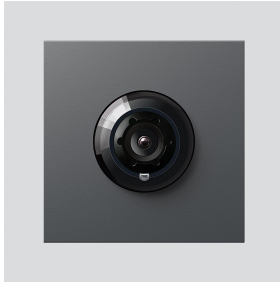

Bus-Camera 180 voor
Siedle Vario
BCM 658-02 DG

210009591

Pagina 4

Camera 130/180	Productinformatie	1,3 MB	downloaden
BCM 658-... Bus cameramodule 180	Conformiteitsverklaring	3,5 MB	downloaden
	Extra informatie	109 kB	downloaden