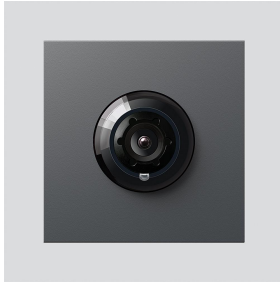

Bus-Camera 180 voor
Siedle Vario
BCM 658-02 DG

210009591

Pagina 2

Artikelaanduiding	Artikelomschrijving	Kleur/Materiaal	KG	Artikelnr.
ACM 671/673/678-..., BCM 65x-..., CM 61x-...	Glasvenster	Glashelder	E	200048697-00
ACM 671/673/678-..., BCM 65x-..., CM 61x-... DG	Afdekframe	Donkergrijs-metallic	E	200048701-00
BCM 65x-..., BCMx 650-... Vario 611	Klemmenblok Afdekframe voor modules	Zwart Grijs	E E	200029921-00 210007484-00