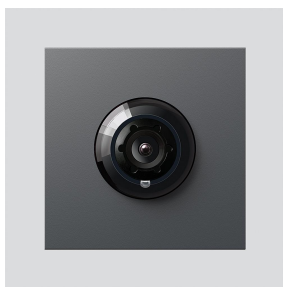

Bus-Camera 180 voor
Siedle Vario
BCM 658-02 DG

210009591

Pagina 3