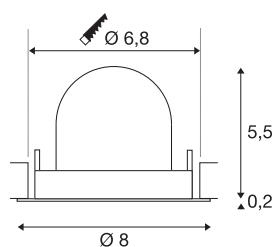

TECHNISCHE SPECIFICATIES

Art.nr.:	1005851
Aantal verschillende lichtopeningen	1
Secundaire stroom / secundaire spanning	200mA
Hoogte	5.7 cm
Diameter	8 cm
Inbouwdiameter	6.8 cm
Inbouwdiepte	11 cm
Nettogewicht	0.11 kg
Brutogewicht	0.118 kg
Veiligheidsklasse	III
Montage	Inbouw
Montagebeschrijving	Plafond
Wattage	7 W
Lumen	750 lm
Lichtkleurtemperatuur	4000 Kelvin
Stralingshoek	20 °
Kleur	zwart
CRI	90
UGR ≤	16
BIG WHITE pagina	49