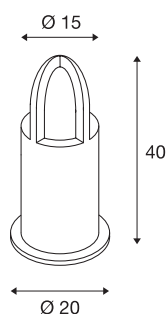

RUSTY CONE 40

staande buitenlamp, TC-DSE, IP54, rond, eisen ge-roest, Ø/H 15/40 cm, max. 11 W

De direct naar beneden schijnende staande lampen van de RUSTY CONE serie maken indruk door hun buitengewone roestige uitstraling. Door het gebruikte FeCSI-staal wordt door de weersomstandigheden een gecontroleerde roestlaag op het oppervlak gevormd, die het eigenlijke materiaal voor verdergaande corrosie vrijwaart. Daardoor worden de lampen uniek en vormen zij absoluut een bijzonder item bij elke installatie. Door beveiligingsklasse IP55 zijn zij geschikt voor buitengebruik. Als optie is een grondpin plus een verbindingsbox voor de veilige, elektrische aansluiting in de armatuur beschikbaar. De beschikbare versies worden steeds op 230 V netspanning aangesloten.

TECHNISCHE SPECIFICATIES

Art.nr.:	229431
Fitting	E27
Aantal fittingen	1
Primaire nominale spanning	220-240V ~50/60Hz mA/V
Hoogte	40 cm
Diameter	15 cm
Nettogewicht	11.595 kg
Brutogewicht	12.428 kg
IP-code	IP 54
Veiligheidsklasse	II
Montage	Opbouw
Montagebeschrijving	Vloer
Wattage	11 W
Kleur	roest
BIG WHITE pagina	530

Aanbevolen Lichtbronnen

1005289	T38 E27 , led lichtbron wit 8W 3000K CRI90 240°
1005290	T38 E27 , led lichtbron wit 8W 4000K CRI90 240°

Accessoires

228730	VERBINDINGSBOX , 3-polig, IP68
229423	GRONDPIN , voor RUS- TY CONE 40 en RUSTY CONE 70, verzinkt staal, 50 cm