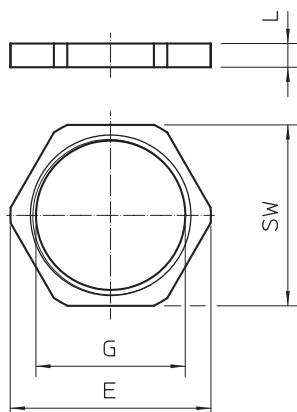

Tehnisko datu lapa

Kabeļu izeja, misiņa pretuzgrieznis

Art.-Nr. 2091607

Pretuzgriežņi atb. DIN 46319 ar metrisku vītņi atb. IEC 423.

* Cenas atb. DEL pierakstam.

CuZn	Misiņš
N	niķelēta

Pamatdati

Art.-Nr.	2091607
Tips	169 MS M12
Apzīmējums 1	Uzgrieznis
Dimensija	M12
Materiāls	Misiņš
Materiāla saīsinājums	CuZn
Virsmas saīsinājums	niķelēta
Virsmas saīsinājums	N
Mazākā VK vienība (VG)	100,00 gab.
Svars	0,22 kg/100 gab.

Tehniskie dati

Izmērs E	16,60 mm
Izmērs L	3,00 mm
SW	15,00 mm
Vītnes veids	metriskis
Vītne	M12 x 1,5
Vītnes iekšējais izmērs, metriskis/PG	12,00
Stiegrots ar stikla šķiedru	<input type="checkbox"/>
Nesatur halogēnus	<input type="checkbox"/>
Triecienizturīgs	<input type="checkbox"/>