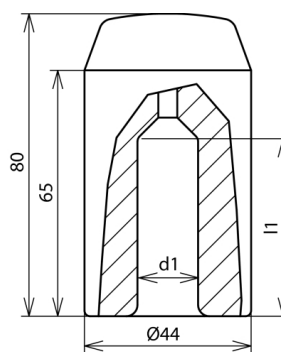

**SKO TE 20 STBLANK (620 002)**

Figure without obligation

Type	SKO TE 20 STBLANK
Part No.	620 002
Type of earth rod	types Z + AZ (Ø20 mm)
Dimensions (d1 x l1)	13 x 42 mm
Material	St/bare
Weight	857 g
Customs tariff number	82055980
GTIN	4013364066052
PU	1 Stk