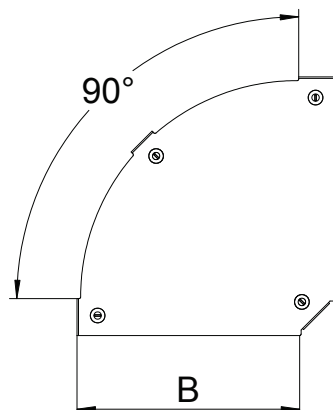

## Vāks 90° likumam Magic

Art.-Nr. 7138510

Vāks 90° likumam ar iemontētiem pagriežamiem aizslēgiem.

|           |         |
|-----------|---------|
| <b>St</b> | Tērauds |
| <b>FS</b> | cinkots |

Produkta papildus teksta norādījumi

### Tehniskie dati

|                                   |                                     |
|-----------------------------------|-------------------------------------|
| Platums                           | 500,00 mm                           |
| Izmērs B                          | 500,00 mm                           |
| Likums (leņķis)                   | 90°                                 |
| Stiprinājuma veids                | Slēdzene ar grozāmu aizbidni        |
| Loksnes biezums                   | 1,25 mm                             |
| Piemērots kabeļu renei            | <input checked="" type="checkbox"/> |
| Piemērots režģveida renei         | <input type="checkbox"/>            |
| Piemērots kabeļu trepēm           | <input checked="" type="checkbox"/> |
| Piemērots funkciju nodrošināšanai | <input type="checkbox"/>            |
| Virziena maiņa                    | horizontāls                         |
| Nerūsējošs tērauds, kodināts      | <input type="checkbox"/>            |
| Ar enģēm                          | <input type="checkbox"/>            |