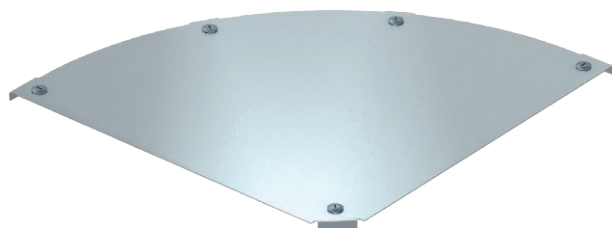

## Vāks 90° likumam Magic

Art.-Nr. 7138510

Vāks 90° likumam ar iemontētiem pagriežamiem aizslēgiem.

|           |         |
|-----------|---------|
| <b>St</b> | Tērauds |
| <b>FS</b> | cinkots |

Produkta papildus teksta norādījumi

Fasondetaļu vāku var izmantot uz jebkura augstuma malām.

### Tehniskie dati

|                                   |                                     |
|-----------------------------------|-------------------------------------|
| Platums                           | 500,00 mm                           |
| Izmērs B                          | 500,00 mm                           |
| Likums (leņķis)                   | 90°                                 |
| Stiprinājuma veids                | Slēdzene ar grozāmu aizbidni        |
| Loksnes biezums                   | 1,25 mm                             |
| Piemērots kabeļu renei            | <input checked="" type="checkbox"/> |
| Piemērots režģveida renei         | <input type="checkbox"/>            |
| Piemērots kabeļu trepēm           | <input checked="" type="checkbox"/> |
| Piemērots funkciju nodrošināšanai | <input type="checkbox"/>            |
| Virziena maiņa                    | horizontāls                         |
| Nerūsējošs tērauds, kodināts      | <input type="checkbox"/>            |
| Ar enģēm                          | <input type="checkbox"/>            |