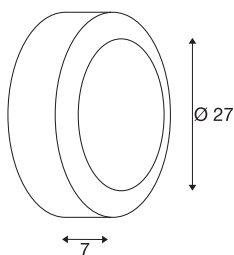

BULAN

outdoor wand- en plafondarmatuur, C35, IP44, rond, antraciet, gesatineerd glas, max. 60 W

Ronde wand- en plafondlamp BULAN van aluminium die door de beveiligingsklasse IP44 geschikt voor buitengebruik is. Het gesatineerde verlichtingsvlak uit PC wordt omrand door de gelakte behuizing. De in meerdere kleurversies beschikbare lamp wordt direct op 230 V netspanning aangesloten.

TECHNISCHE SPECIFICATIES

Art.nr.:	229075
Fitting	E14
Lichtbronnen	C35
Aantal fittingen	1
Inclusief lampen	Geen
Primaire nominale spanning	220-240V ~50/60Hz mA/V
Hoogte	7 cm
Diameter	27 cm
Nettogewicht	1.636 kg
Brutogewicht	1.996 kg
IP-code	IP 44
Veiligheidsklasse	I
Montage	Opbouw
Montagebeschrijving	Plafond,Wand
Wattage	60 W
Kleur	antraciet
BIG WHITE pagina	691