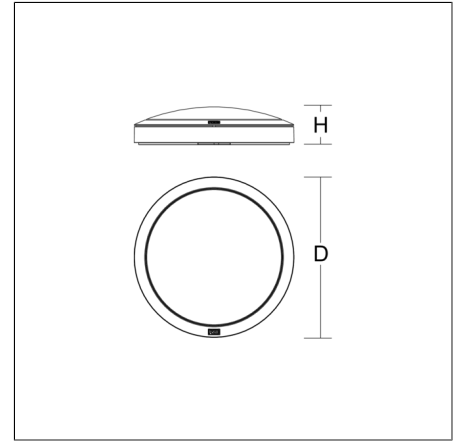

Luminaire apparent LED décoratif pour l'intérieur et l'extérieur. Armature et corps en aluminium injecté résistant à la corrosion, traité époxy et résistant au brouillard salin. Equipé en série d'une membrane à diaphragme « Gore™ Protective Vents » pour prévenir la formation d'eau de condensation. Couvercle en matière synthétique (polycarbonate) opaline, avec fixation pour montage. Fixation du diffuseur par fermeture à baïonnette. Éclairage homogène grâce à l'utilisation de modules de surface LED. Installation très simple grâce au système d'enchâssement Plug & Play. Compensation de la tolérance du trou de perçage pour un montage précis. La grande zone de raccordement au dos pour la pose confortable du câble de raccordement convient aussi parfaitement pour le câblage en continu. MultiLumen : Flux lumineux du luminaire ajustable sur 4 niveaux. Préréglé en usine sur le flux lumineux le plus faible. MultiColor: Température de couleur avec élément de commutation réglable sur 3000 K (réglage usine) et 4000 K.

Données du produit

Diamètre D	300 mm
Hauteur H	71 mm
Poids	1.9 kg
Source de lumière	LED
Température de couleur	3000 K | 4000 K
Flux lumineux utile	3000 K: 1100 lm | 3000 lm 4000 K: 1100 lm | 3100 lm
Puissance du système	3000 K: 10 W | 27 W 4000 K: 10 W | 27 W
Efficacité lumineuse	3000 K: 110 lm/W | 111 lm/W 4000 K: 110 lm/W | 115 lm/W
Taux d'éblouissement d'inconfort UGR (4H 8H)	3000 K: 22,9 | 26,4 4000 K: 22,9 | 26,5
Angle de rayonnement	120°
Durée de vie	50000 h (L90/B50)
Indice de rendu des couleurs (CRI)	80
Tolérance de couleur	3
Groupe de risque photobiologique selon EN 62471	Groupe de risque 1
Appareillage	Convertisseur dimmable
Contrôle	smart+free (Bluetooth)
Tension	220 - 240 V / 50 Hz, 60 Hz
Luminaires sur sécurité B10A	31
Luminaires sur sécurité B16A	50
Luminaires sur sécurité C10A	52
Luminaires sur sécurité C16A	85
Courant d'appel / Temps d'allumage	5 A / 50 µs
CIE Flux Code / CEN Flux Code	44 75 93 99 100
Degré de protection	IP 66 montage au plafond IP 66 montage mural
Classe de protection	I
Test au fil incandescent	850 °C
Résistance aux chocs	IK07
Température ambiante	-20 °C ... + 50 °C
Marques de sécurité	Marquage D
Marque de conformité	CE, EAC