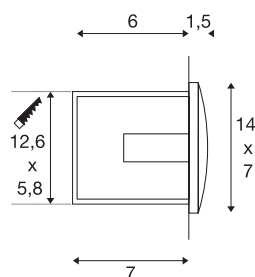

## DOWNUNDER OUT LED M

outdoor wandinbouwlamp, LED, 3000 K, wit

Met krachtige SMD leds uitgeruste DOWNUNDER OUT LED M wandinbouwlamp serie van aluminium met indirecte, naar beneden gerichte, verblindingsvrije lichtval. Door de beveiligingsklasse IP55 is de lamp geschikt voor buitengebruik. De armatuur wordt direct op 230 V netvoeding aangesloten. Voor een eenvoudige montage bevindt zich een inbouwpot in de leveringsomvang.

## TECHNISCHE SPECIFICATIES

Art.nr.:	233621
Primaire nominale spanning	220-240V ~50/60Hz mA/V
Secundaire stroom / secundaire spanning	300mA
Breedte	14 cm
Hoogte	7 cm
Diepte	5 cm
Inbouwlengthe	12.6 cm
Inbouwbreedte	5.8 cm
Inbouwdiepte	7 cm
Nettogewicht	0.32 kg
Brutogewicht	0.359 kg
IP-code	IP 55
Veiligheidsklasse	I
Montage	Inbouw
Montagebeschrijving	Wand
Wattage	3.3 W
Lumen	155 lm
Lichtkleurtemperatuur	3000 Kelvin
Kleur	wit
CRI	80
LXXBXX gegevens	L70B50
Levensduur	25000 h