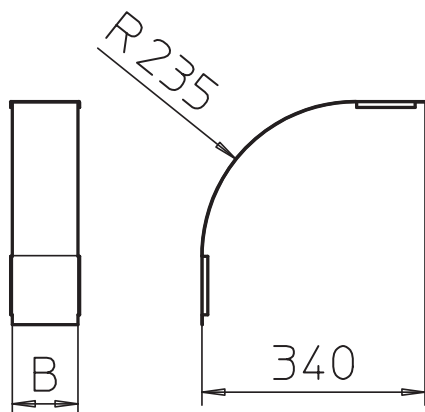

# Tehnisko datu lapa

Vāks 90° vertikālam līkumam 85, uz leju vērsts

Art.-Nr. 7131688

Vāks uz leju vērstajiem vertikālajiem līkumiem ar malas augstumu 85.

CE

<b>St</b>	Tērauds
<b>DD</b>	nepārtraukti cinkots cinks/alumīnijs, Double Dip

## Pamatdati

Art.-Nr.	7131688
Tips	DBV 85 500 F DD
Apzīmējums 1	Vāks 90° vert.pagriezienam
Apzīmējums 2	uz leju
Ražotājs	OBO
Dimensija	B500mm
Materiāls	Tērauds
Materiāla saīsinājums	St
Virsmas	nepārtraukti cinkots cinks/alumīnijs, Double Dip
Virsmas atbilstoši DIN	DIN EN 10346
Virsmas saīsinājums	DD
Mazākā VK vienība (VG)	1,00 gab.
Svars	214,20 kg/100 gab.

# Tehnisko datu lapa

Vāks 90° vertikālam līkumam 85, uz leju vērsts

Art.-Nr. 7131688

## Tehniskie dati

Platums	500,00 mm
Malas augstums	85,00 mm
Izmērs B	500,00 mm
Līkums (leņķis)	90°
Stiprinājuma veids	Slēdzene ar grozāmu aizbidni
Loksnes biezums	0,75 mm
Piemērots kabeļu renei	<input checked="" type="checkbox"/>
Piemērots režģveida renei	<input type="checkbox"/>
Piemērots kabeļu trepēm	<input type="checkbox"/>
Piemērots funkciju nodrošināšanai	<input type="checkbox"/>
Virziena maiņa	vertikāli lejupvērstis
Nerūsējošs tērauds, kodināts	<input type="checkbox"/>
Ar enģēm	<input type="checkbox"/>