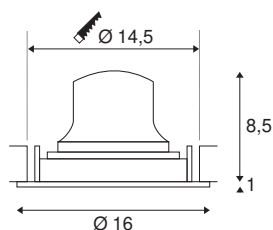

## TECHNISCHE SPECIFICATIES

Art.nr.:	1003645
Aantal verschillende lichtopeningen	1
Secundaire stroom / secundaire spanning	700mA
Hoogte	9.5 cm
Diameter	16 cm
Inbouwdiameter	14.5 cm
Inbouwdiepte	10.5 cm
Nettogewicht	0.49 kg
Brutogewicht	0.524 kg
IP-code	IP 20
Veiligheidsklasse	III
Slagvastheidsklasse	IK02
Slagvastheid	0,2 Joule
Montage	Inbouw
Montagebeschrijving	Plafond
Wattage	25.41 W
Lumen	2150 lm
Lichtkleurtemperatuur	2700 Kelvin
Stralingshoek	55 °
Kleur	wit
CRI	90
UGR ≤	19