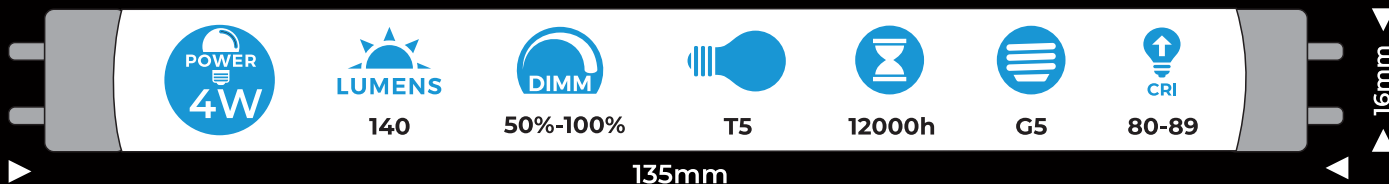

PATRON

FLUORESCENT TUBE

05700
05701
05702
05703

Scan me

www.patronbulbs.com

Manufactured in PRC

ENERG YIJA
IE IA
енергия · ενεργεια

PATRON

4.00 kWh/1000h

CE EAC

MPN

EAN

COLOR

05700	5941029897101	2700
05701	5941029897118	3000
05702	5941029897125	4000
05703	5941029897132	6500

 Strada Alexandru Ghica 148,
Alexandria, Romania

 Strada Ștefan cel Mare 2/20,
Strășeni, Moldova