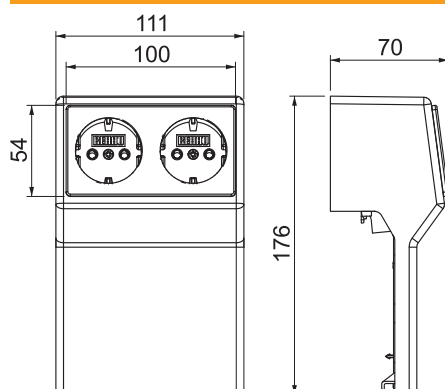

## Ieriču statīvs Rauduo GT40105, 2-vietīgs

Preces Nr. 6132171

Ieriču statīvs ar divvietīgo zemējuma kontaktligzdu kanālu sistēmai RAUDUO.  
Nofiksēšanai uz kanālu sistēmas apakšējās daļas.

**PVC** Polivinilhlorīds

### Pamatdati

Art.-Nr.	6132171
Tīps	RD 2GT40105 rws
Krāsa	dzidri balts
RAL numurs	9010
Materiāls	Polivinilhlorīds
Materiāla saīsinājums	PVC
Mazākā VK vienība (VG)	1 gab.
Svars	17,40 kg/100 gab.

### Tehniskie dati

Garums	62,00 mm
Platums	112,00 mm
Augstums	175,00 mm
Vienību skaits	1
Aprīkojums	2xSCHUKO kontaktligzda
Dekors	bez
Nesatur halogēnus	<input type="checkbox"/>
Instalācijas ierīces montāžas veids	nokomplektēts