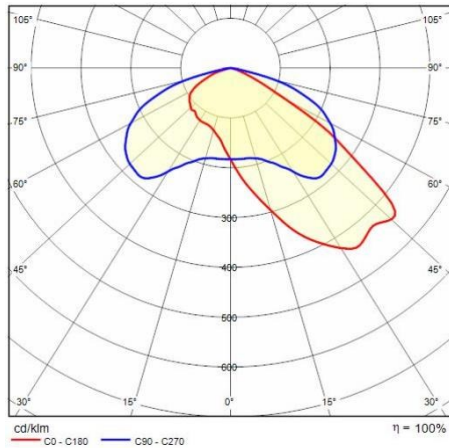

Fotometrische gegevens