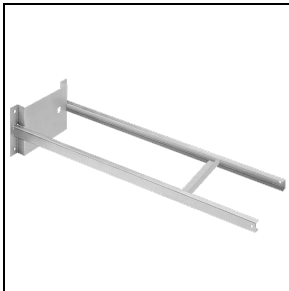

14048694

Muursteen van 1 m lang in van stevige aluminium grijs gelakte staalplaat

■ GR-94 / Grijs metallic