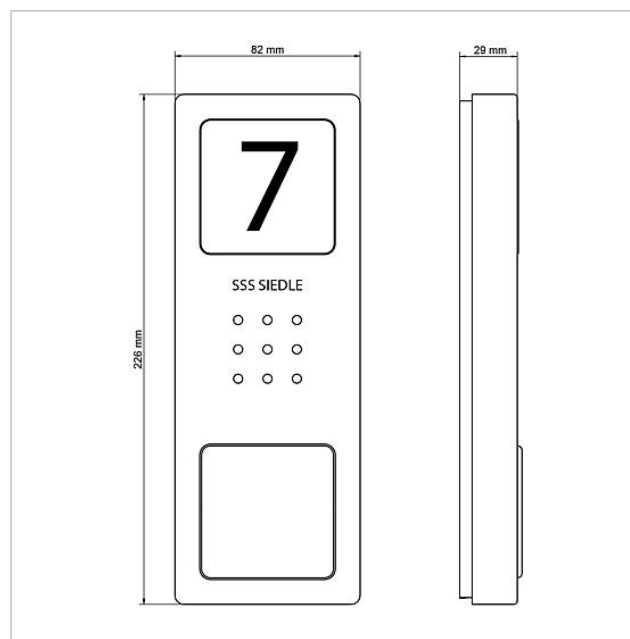

Audio set Siedle
Compact
SET CA 812-1 E/W

210008738

Pagina 3