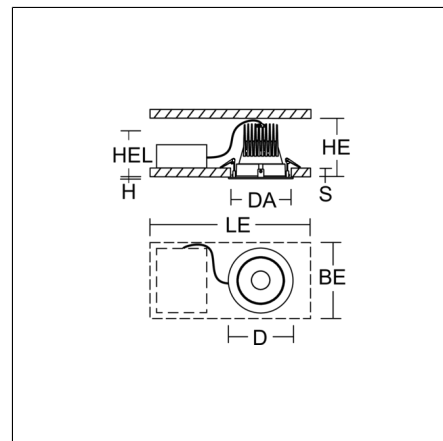

Rond inbouw downlight. Behuizing spuitgietaluminium gepoedercoat. Zwarte kunststofring met naar achteren geplaatste LED voor zijwaartse antiverblinding. Zonder gereedschap te vervangen optische module met reflector van MIRO-Silver met 98% totale lichtreflectie voor uitstekende efficiëntie. Inclusief speciaal-LED voor de verlichting van bakwaren. Geschikt voor Plafondmontage (inbouw). Inbouw zonder gereedschap door veerbevestiging. Inclusief extern schakelapparaat met connectiekabel 600 mm lengte. Converter met uitstekende eigenschappen op het gebied van flikkervrij licht en stroboscoopeffect. Doos voor doorvoerbedrading (5-polig) verkrijgbaar als toebehoren. Zonder gereedschap te monteren toebehoren: verwisselbare optiek, decoratieve glazen, honingraatroosters, afdekplaten helder en gematteerd, kunststofring wit voor het vervangen.