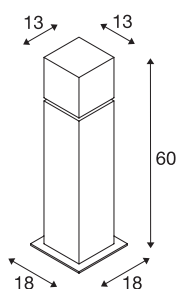

SQUARE POLE 60

E27, outdoor staand armatuur, rvs 304, max. 20W, IP44

De in drie hoogten beschikbare staande lamp van de SQUARE-serie is vervaardigd van rvs 304 en heeft een opalen acryl kubus die de lichtbron bevat. Door de beveiligingsklasse IP44 is hij geschikt voor buitengebruik. De armatuur wordt direct op 230 V netspanning aangesloten. De SQUARE-serie omvat bovendien plafond- plus wandlampen en is daarom universeel toepasbaar. Voor een eenvoudige montage zijn als optie grondpin en betonankerset verkrijgbaar.

TECHNISCHE SPECIFICATIES

Art.nr.:	1000345
Fitting	E27
Aantal fittingen	1
Primaire nominale spanning	220-240V ~50/60Hz mA/V
Lengte	13 cm
Breedte	13 cm
Hoogte	60 cm
Nettogewicht	2.612 kg
Brutogewicht	3.705 kg
IP-code	IP 44
Veiligheidsklasse	I
Slagvastheidsklasse	IK02
Slagvastheid	0,2 Joule
Montage	Opbouw
Montagebeschrijving	Vloer, Vloer met accessoires
Wattage	20 W
Kleur	roestvrij staal
BIG WHITE pagina	568