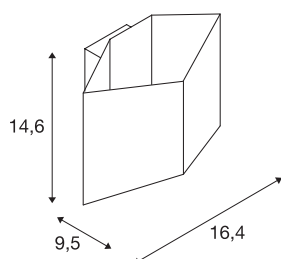

## CARISO WL-2

wandarmatuur, led, 3000 K, wit, 11 W

De CARISO WL-2 wandarmatuur onderscheidt zich door haar buitengewone vorm met hoge identiteitswaarde. De in wit uitgevoerde behuizing zorgt in combinatie met de geïntegreerde Premium LED voor een bijzonder warm lichteffect. De meegeleverde led driver maakt de directe aansluiting op 230 V netspanning mogelijk.

## TECHNISCHE SPECIFICATIES

Art.nr.:	151711
Primaire nominale spanning	220-240V ~50/60Hz mA/V
Secundaire stroom / secundaire spanning	500mA
Breedte	16.4 cm
Hoogte	14.6 cm
Diepte	9.5 cm
Nettogewicht	0.725 kg
Brutogewicht	0.914 kg
IP-code	IP 20
Veiligheidsklasse	I
Montage	Opbouw
Montagebeschrijving	Wand
Dimbaar	Ja
Dimtechniek	Fase-afsnijding
Wattage	9.2 W
Lumen	560 lm
Lichtkleurtemperatuur	3000 Kelvin
Kleur	wit
CRI	80
LXXBXX gegevens	L70B50
Levensduur	30000 h
minimale omgevingstemperatuur	-20 °C