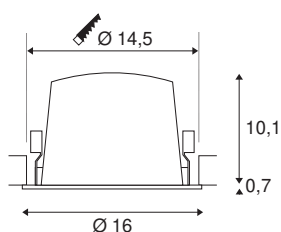

## TECHNISCHE SPECIFICATIES

Art.nr.:	1004045
Aantal verschillende lichtopeningen	1
Secundaire stroom / secundaire spanning	1050mA
Hoogte	10.8 cm
Diameter	16 cm
Inbouwdiameter	14.5 cm
Inbouddiepte	11.5 cm
Nettogewicht	0.66 kg
Brutogewicht	0.706 kg
IP-code	IP 20 / IP 44
Veiligheidsklasse	III
Slagvastheidsklasse	IK02
Slagvastheid	0,2 Joule
Montage	Inbouw
Montagebeschrijving	Plafond
Wattage	37.4 W
Lumen	3600 lm
Lichtkleurtemperatuur	4000 Kelvin
Stralingshoek	20 °
Kleur	wit
CRI	90
UGR ≤	22