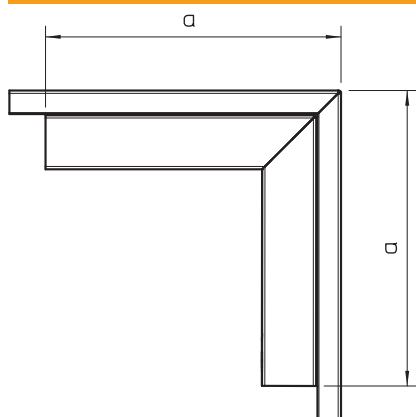

## Ārējais stūris, vadu kanāla tipam LKM 60100

Art.-Nr. 6249574

Ārējais stūris ar augšējo daļu LKM kanālu virziena maiņai

<b>St</b>	Tērauds
<b>FSK</b>	cinkots / ar plastmasas pārklājumu

Produkta papildu apraksts 1 | Potenciālu izlīdzināšana starp apakšējo un augšējo daļu bez papildlīdzekļiem

### Pamatdati

Art.-Nr.	6249574
Tips	LKM A60100RW
Apzīmējums 1	Ārējais stūris
Apzīmējums 2	ar vāku
Dimensija	60x100mm
Krāsa	dzidri balts
RAL numurs	9010
Materiāls	Tērauds
Materiāla saīsinājums	St
Virsmas	cinkots / ar plastmasas pārklājumu
Virsmas atbilstoši DIN	DIN EN 10346
Virsmas saīsinājums	FSK
Mazākā VK vienība (VG)	1,00 gab.
Svars	73,10 kg/100 gab.

### Tehniskie dati

Garums	180,00 mm
Platums	100,00 mm
Augstums	60,00 mm
Izmērs H	100,00 mm
Attālums a	180,00 mm
Izpildījums	Apakšējā daļa un augšējā daļa
Stiprinājuma veids	Perforēta pamatne
sarkans; RAL 3000	60 x 100
kanāla dziļums	63,70 mm
Aizsargplēve	□
Leņķa diapazons	90,00 - 90,00 °