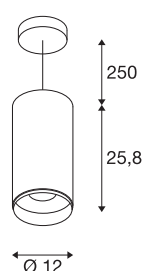

NUMINOS® DALI XL

pendelarmatuur wit/zwart 36W 3000K 24°

Design, techniek en functie in perfectie: NUMINOS is het armatuursysteem van SLV, dat alles met elkaar combineert. De verschillende downlights en spots maken duidend variaties aan lichtontwerpen mogelijk. Daarbij hoort ook de NUMINOS® DALI XL, die als pendelarmatuur overtuigt door de beste afwerkings- en lichtkwaliteit. Met de spot kiest u voor puntverlichting of voor hoogwaardige verlichting van grotere oppervlakken. De pendelarmatuur overtuigt met een stroomverbruik van 36 Watt, een lichtintensiteit van 3530 lumen, een kleurtemperatuur van 3000 Kelvin en een hoge kleurweergave-index van meer dan 90. De eenvoudige installatie is daarna niet meer dan een formaliteit. Wanneer kiest u voor NUMINOS® van SLV?

TECHNISCHE SPECIFICATIES

Art.nr.:	1005786
Aantal verschillende lichtopeningen	1
Primaire nominale spanning	220-240V ~50/60Hz mA/V
Secundaire stroom / secundaire spanning	900mA
Pendellengte	250 cm
Hoogte	25,8 cm
Diameter	12 cm
Nettogewicht	2 kg
Brutogewicht	2,14 kg
Veiligheidsklasse	I
Montage	Opbouw
Montagebeschrijving	Plafond
Dimbaar	Ja
Dimtechniek	DALI
Wattage	36 W
Lumen	3530 lm
Lichtkleurtemperatuur	3000 Kelvin
Stralingshoek	24 °
Kleur	wit
CRI	90
UGR ≤	19
BIG WHITE pagina	95