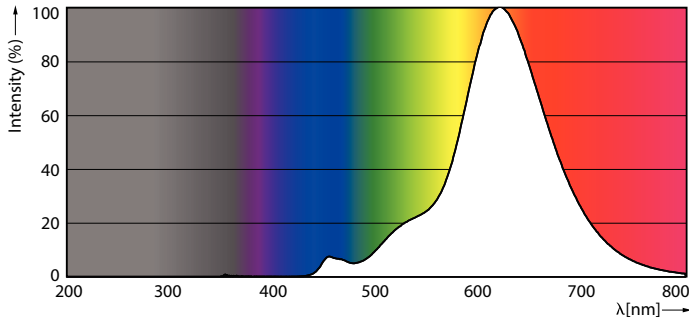

MASTER Value Decoratieve LED kaars- en kogellampen

Fotometrische gegevens

LEDcandle SLR 2,5W B35 E14 818 Amber-POC