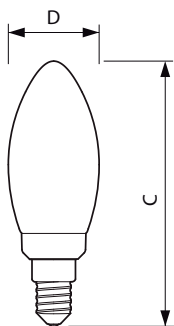

MASTER Value Decoratieve LED kaars- en kogellampen

Regelsystemen en dimmers	
Dimbaar	Ja
Mechanische eigenschappen en behuizing	
Lampafwerking	Amber
Lampvorm	B35 [B 35 mm]
Goedkeuring en toepassing	
Energieverbruik kWh/1.000 uur	3 kWh
Productgegevens	
Volledige productcode	871951431603400

Productnaam voor bestelling	MAS VLE LEDCandleD2.5-15WE14 B35GOLDSP G
EAN/UPC - Product	8719514316034
Bestelcode	31603400
Lokale code	31603400
Numerator - Aantal per pak	1
Numerator - Dozen per buitendoos	10
SAP-materiaal	929002983202
Net Weight (Piece)	0,020 kg

Maatschets

MAS VLE LEDCandleD2.5-15WE14 B35GOLDSP G

Product	D	C
MAS VLE LEDCandleD2.5-15WE14 B35GOLDSP G	36 mm	95 mm