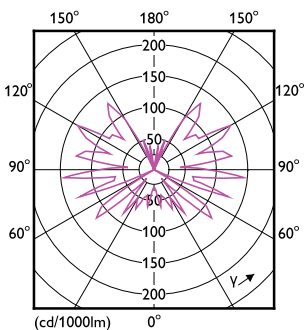

LEDcandle SLR 2,5W B35 E14 818 Amber-GUL

LEDcandle SLR B35 2,5W E14 818 Amber-LDD