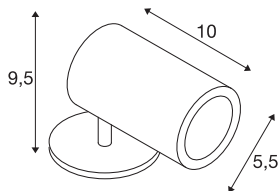

HELIA

outdoor spot, led, 3000K, 35°, antraciet, IP55

De met een 8W hoogspanningsled uitgeruste buitenlamp HELIA led is in de lichtkleur warm wit verkrijgbaar. De van aluminium vervaardigde armatuur wordt door middel van een 3 m open kabeleinde direct op 230 V netspanning aangesloten. Door de beveiligingsklasse IP55 is de armatuur geschikt voor buitengebruik.

TECHNISCHE SPECIFICATIES

Art.nr.:	1000735
Aantal verschillende lichtopeningen	1
Primaire nominale spanning	220-240V ~50/60Hz mA/V
Secundaire stroom / secundaire spanning	500mA
Lengte	11.5 cm
Hoogte	9.5 cm
Diameter	5.5 cm
Nettogewicht	0.711 kg
Brutogewicht	0.958 kg
IP-code	IP 66
Veiligheidsklasse	I
Slagvastheidsklasse	IK04
Slagvastheid	0,5 Joule
Montage	Opbouw
Montagebeschrijving	Plafond, Vloer, Wand
Wattage	8 W
Lumen	440 lm
Lichtkleurtemperatuur	3000 Kelvin
Stralingshoek	35 °
Kleur	antraciet
CRI	80
LXXBXX gegevens	L70B50

Lichtbron

916573	
--------	---

Accessoires

1000736	GRONDPIN voor HELIA LED SPOT , roestvrij staal
---------	--

Levensduur	30000 h
minimale omgevingstemperatuur	-20 °C
maximale omgevingstemperatuur	40 °C
BIG WHITE pagina	599