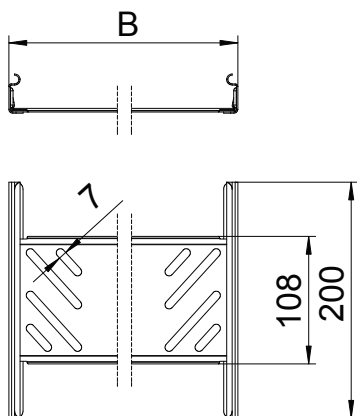

Tehnisko datu lapa

Gareno savienotāju komplekts Magic 35

Art.-Nr. 6068904

Tehniskie dati

Garums	200,00 mm
Platums	300,00 mm
Platums	12,00 in (collas)
Malas augstums	35,00 mm
Malas augstums:	1,00 in (collas)
Izmērs B	300,00 mm
Izmēri	35x300 mm
Izpildījums	Garens savienotājs
Loksnes biezums	1,00 mm
Piemērots kabeļu renei	☒
Piemērots režģveida renei	☐
Piemērots kabeļu trepēm	☐
Piemērots funkciju nodrošināšanai	☐
Likumu savienotājs, horizontāls	☐
Likumu savienotājs, vertikāls	☐
Nerūsējošs tērauds, kodināts	☐
Savienojuma veids	savienotājs bez skrūvēm