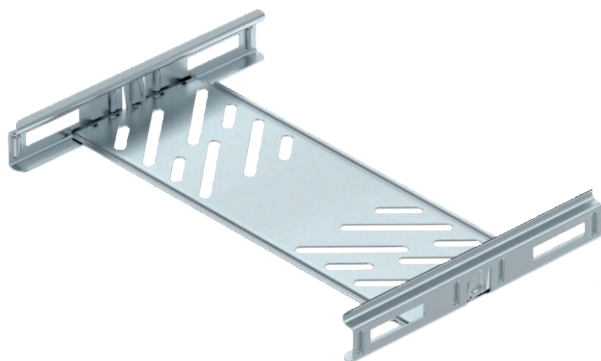

## Gareno savienotāju komplekts Magic 35

Art.-Nr. 6068904

Kabeļu reņu savienotāji perforētu kabeļu reņu, malas augstums 35 mm, ātrai savienošanai bez skrūvēm.

|           |         |
|-----------|---------|
| <b>St</b> | Tērauds |
| <b>FS</b> | cinkots |

Produkta papildus teksta norādījumi

Optimizētā konstrukcija ļauj savienotāju izmantot gan liekuma rādiusa izveidošanai, gan arī kā garuma kompensācijas elementu, ja pastāv lielas temperatūras svārstības.

### Pamatdati

|                        |                              |
|------------------------|------------------------------|
| Art.-Nr.               | 6068904                      |
| Tips                   | KTSMV 330 FS                 |
| Apzīmējums 1           | Taisno savienojumu komplekts |
| Apzīmējums 2           | kabeļu renei Magic           |
| Dimensija              | 35x300x200                   |
| Materiāls              | Tērauds                      |
| Materiāla saīsinājums  | St                           |
| Virsmas                | cinkots                      |
| Virsmas atbilstoši DIN | DIN EN 10346                 |
| Virsmas saīsinājums    | FS                           |
| Mazākā VK vienība (VG) | 1,00 gab.                    |
| Svars                  | 36,10 kg/100 gab.            |