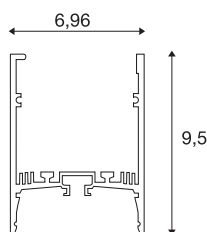

## GRAZIA 60

1,5 m zwart

Met de integratie van twee GRAZIA PRO MAX FLEX-TRIPS kunt u zeer uiteenlopende verlichtingsscenario's realiseren. Gebruik het bijbehorende en van uitsparingen voorziene GRAZIA 60 inbouwprofiel, om de flexibele led-strips in de gewenste lichtkleurtemperatuur voor meest uiteenlopende professionele toepassingen lumensterk te integreren. In het eigen SLV-design is het GRAZIA 60-profiel in verschillende lengtes leverbaar, met de daarbij passende eindkappen, langsverbinders, een voedingset, montage-clips en verschillende afdekkingen.

## TECHNISCHE SPECIFICATIES

Art.nr.:	1004896
Lengte	150 cm
Breedte	7 cm
Hoogte	9.5 cm
Nettogewicht	3.263 kg
Brutogewicht	3.551 kg
IP-code	IP 20
Montage	Opbouw
Montagebeschrijving	Plafond
Kleur	zwart
BIG WHITE pagina	747