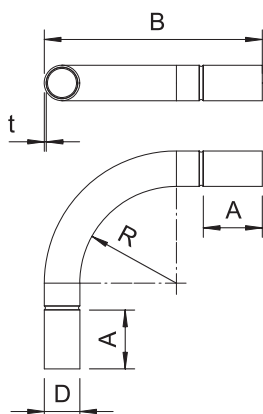

## Alumīnija caurules līkums, bez vītnes

Art.-Nr. 2046014

90° līkums bez atbilstošas formas uzdevām, elektroinstalācijas caurulēm atb. EN 61386-1.  
Ar gludu iekšpusi.

**Alu** Alumīnijs

### Pamatdati

Art.-Nr.	2046014
Tips	SB25W ALU
Apzīmējums 1	Alumīnijas caurule pagrieziena
Apzīmējums 2	bez vītnes
Dimensija	ø25mm
Materiāls	Alumīnijs
Materiāla saīsinājums	Alu
Mazākā VK vienība (VG)	25,00 gab.
Svars	9,00 kg/100 gab.

### Tehniskie dati

Izmērs A	93,00 mm
Izmērs B	209,00 mm
Izmērs D	25,00 mm
Izmērs M	M25
Izmērs R	102,50 mm
Izmērs t	1,30 mm
Izmērs l	38,00 mm
Izpildījums	Spraudņi
Izmērs	25
caurules nominālajam diametram	25,00 mm
Elastīgs	<input type="checkbox"/>
Nesatur halogēnus	<input type="checkbox"/>
Ar apskates atveri un vāku	<input type="checkbox"/>
Ar uzdevu	<input checked="" type="checkbox"/>

## Tehniskie dati

Pulēta virsma	<input type="checkbox"/>
Virsma matēta	<input type="checkbox"/>
Izmantošanas temperatūras diapazons	-45,00 - 250,00 °C
Likuma leņķis	90,00 °
Divdaļīgs	<input type="checkbox"/>